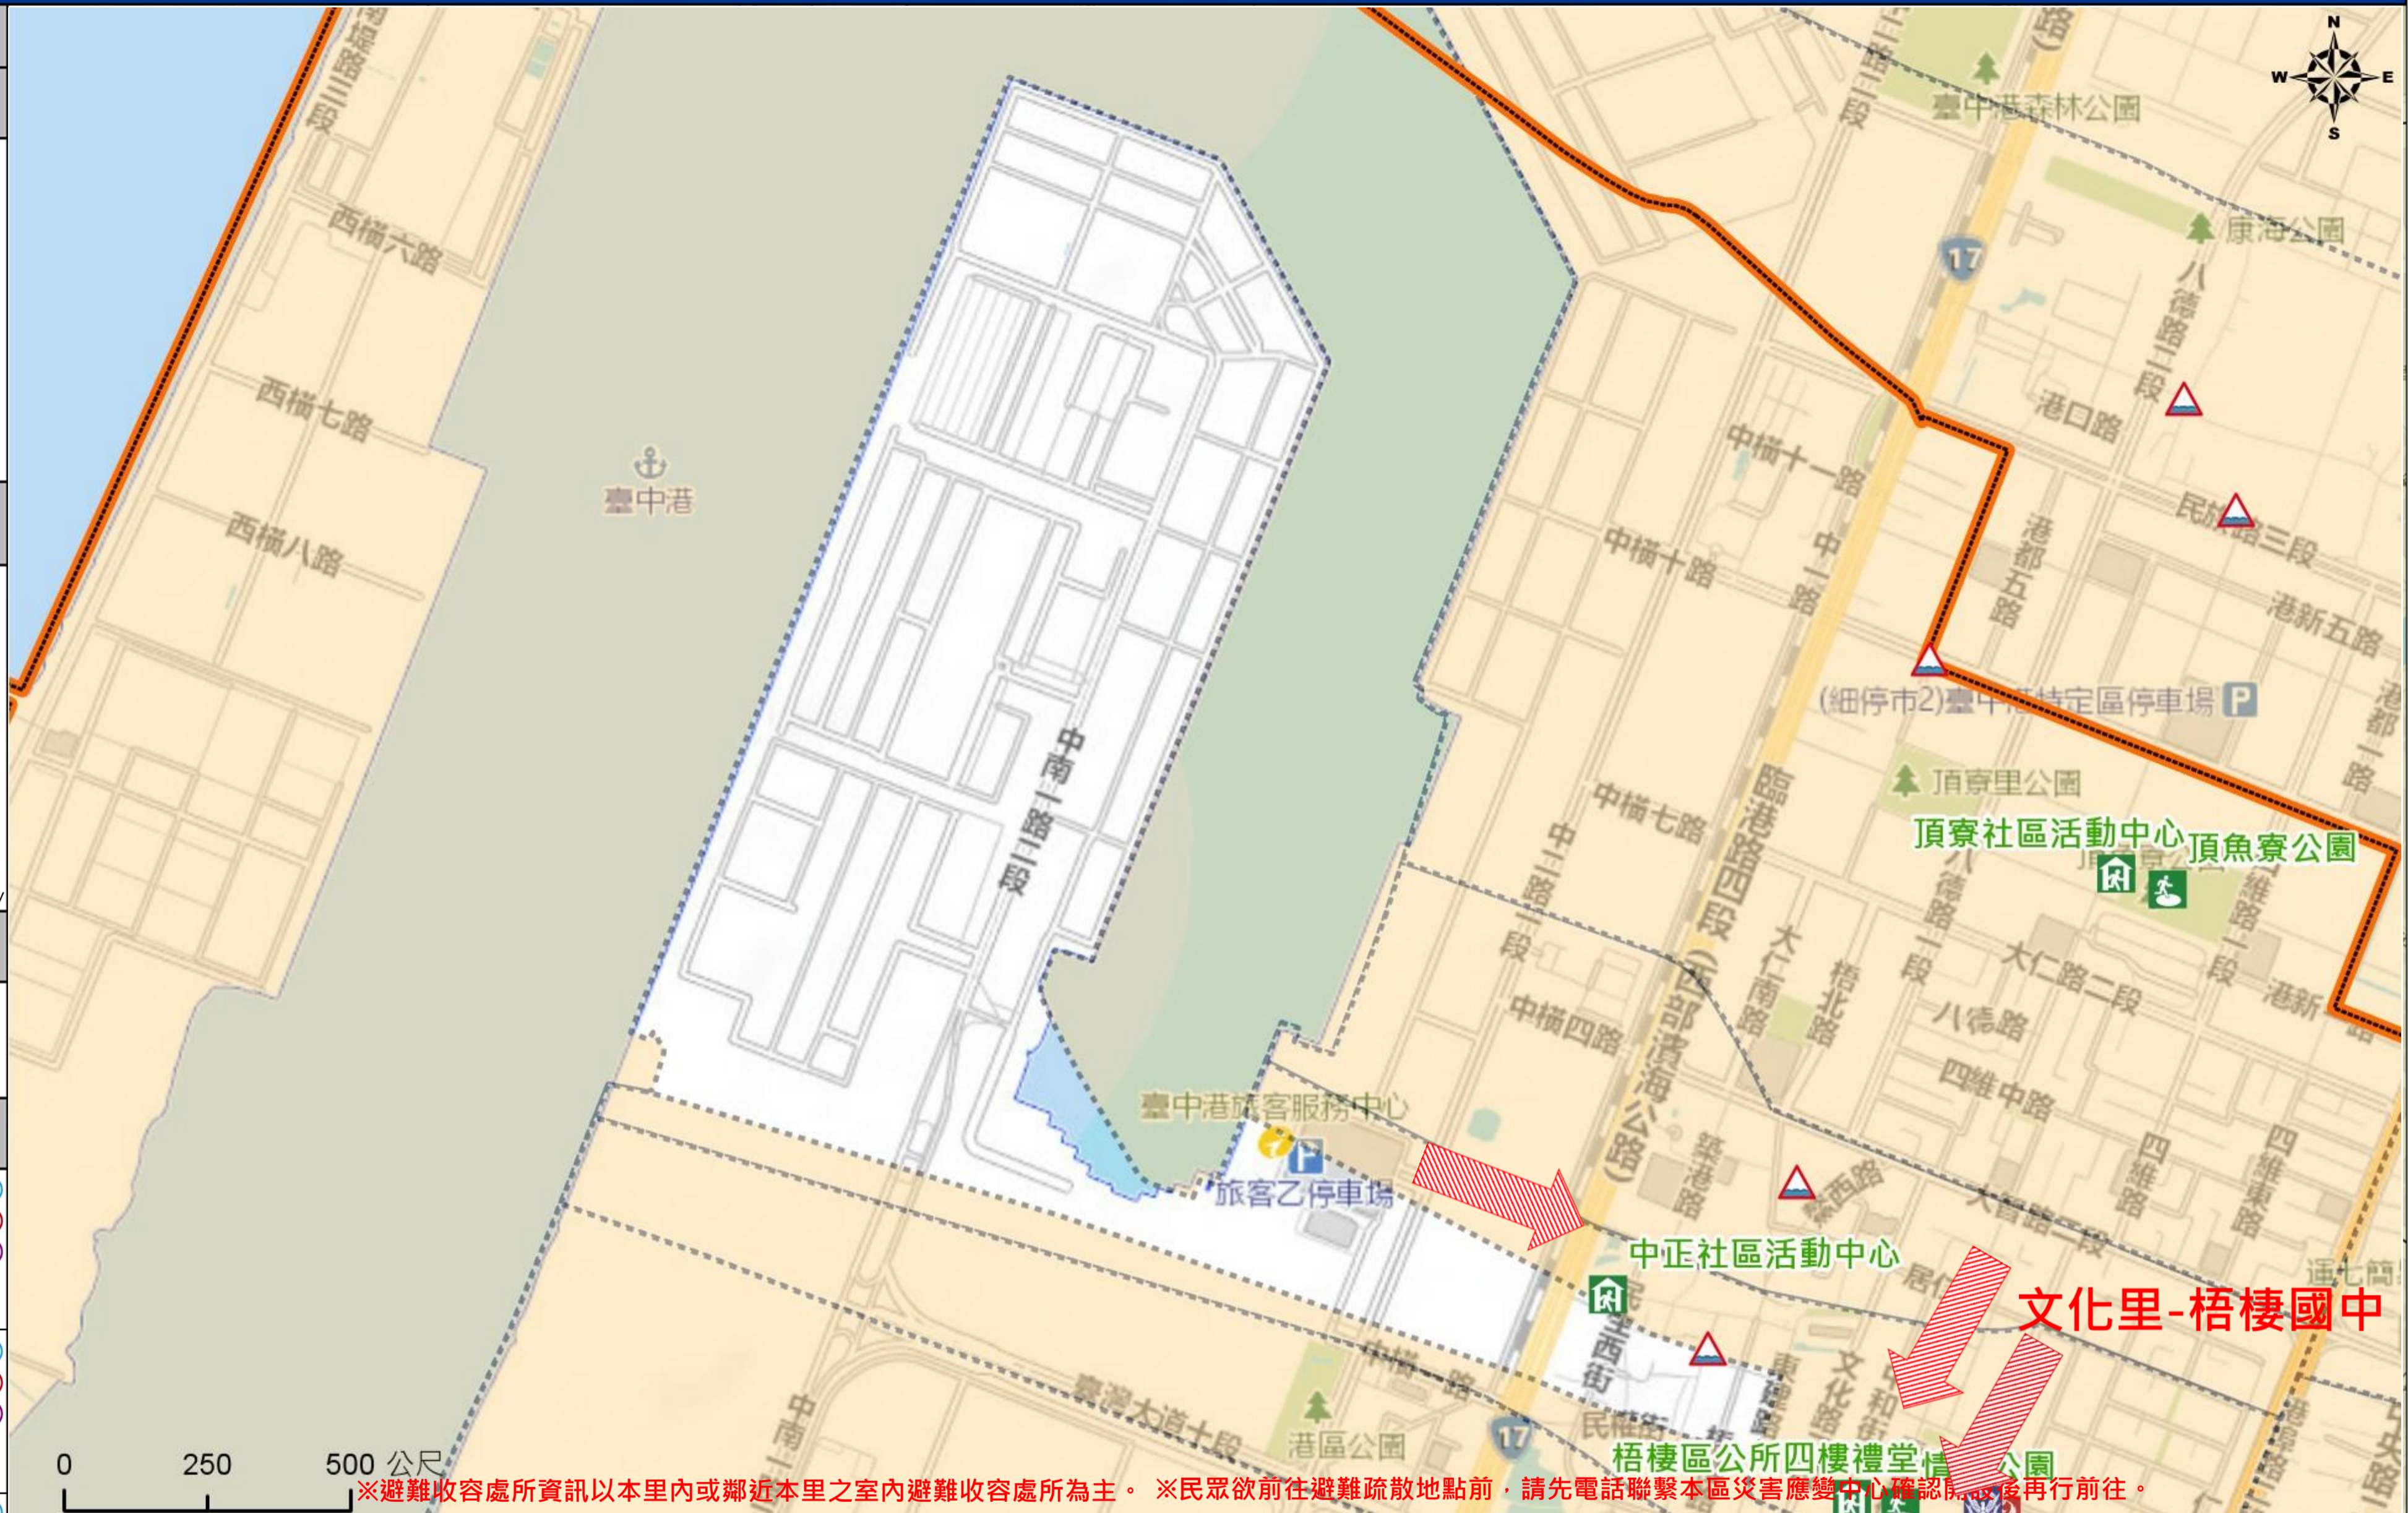

臺中市梧棲區中和里簡易疏散避難地圖 Zhonghe Vil., Wuqi District, Taichung City Simple Evacuation Map No.6601400-004

| |
|--|
| 防災資訊表 Information Table |
| 災害通報單位 Notification Unit |
| 臺中市災害應變中心 Taichung EOC 04-23811119#567 梧棲區災害應變中心Wuqi District EOC 04-26564311 警察局清水分局 Police Department 04-26222022 消防局梧棲分隊 Fire Department 04-26562540 1999臺中市民一碼通 Citizen Helpline 1999 |
| 防災資訊網站 Emergency Information website |
|  經濟部水利署防災資訊服務網 Water Resources Agency, Ministry of Economic Affairs https://fhy.wra.gov.tw/fhyv2/  行政院農委會土石流防災資訊網 Debris Flow Disaster Prevention Information https://246.swcb.gov.tw/  NCDR災害情資網 National Science and Technology Center for Disaster Reduction https://ceodss.ncdr.nat.gov.tw/  臺中市政府水利局防災資訊網 Water Resources Bureau of Taichung City Government https://wrbeochi.taichung.gov.tw/TCSAFEp/ |
| 緊急聯絡人 Emergency Contact person |
| 里長 Chief of Zhonghe Vil. 林淑貞 LIN,SHU-CHEN 電話 Tel. : (04)26571661 手機 Phone Number : 0919-095511 |
| 避難收容處所 Evacuation Shelter |
| 名稱(Name)：中正社區活動中心 地址(add.)：臨港路四段246號 聯絡電話(Tel.)：04-26562339 容納人數(Capacity)：250人    |
| 名稱(Name)：梧棲區公所4樓禮堂 地址(add.)：中和街66號 聯絡電話(Tel.)：04-26564311#110 容納人數(Capacity)：80人    |
| 名稱(Name)：梧棲國中活動中心 地址(add.)：民生街12號 聯絡電話(Tel.)：04-26562850#100 容納人數(Capacity)：300人    |