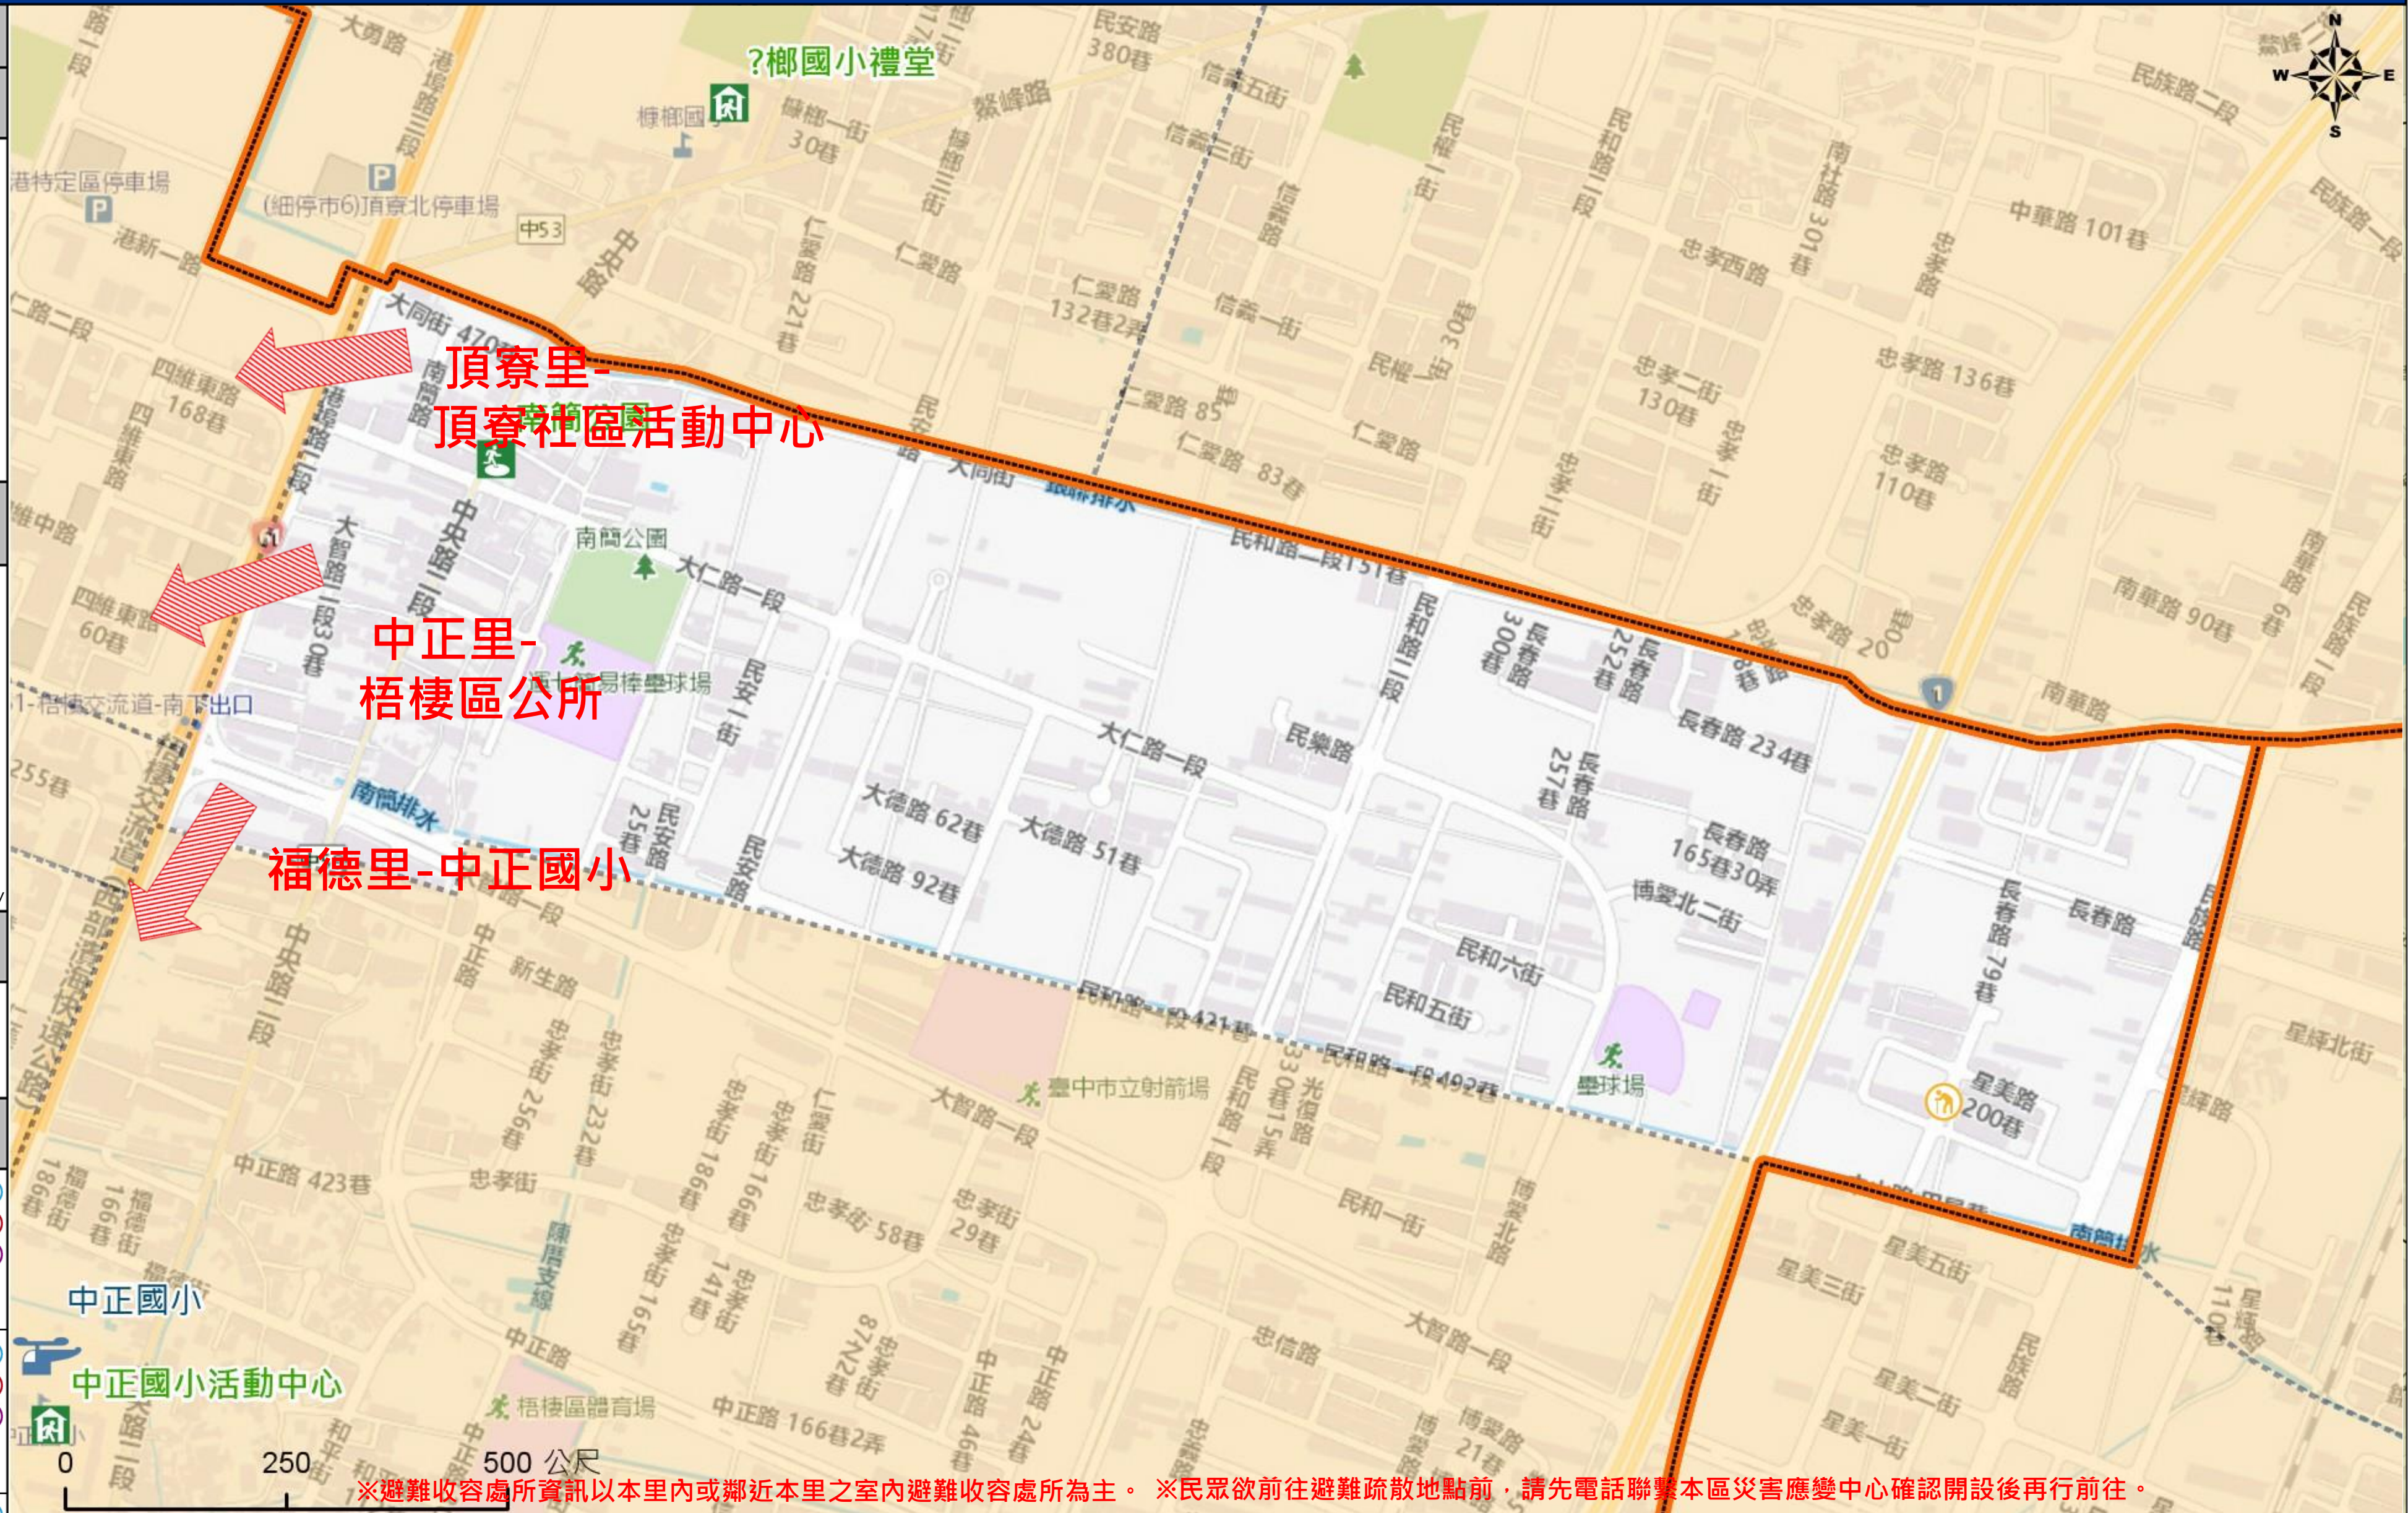

臺中市梧棲區南簡里簡易疏散避難地圖 Nanjian Vil., Wuqi District, Taichung City Simple Evacuation Map No.6601400-008

防災資訊表 Information Table
災害通報單位 Notification Unit
臺中市災害應變中心 Taichung EOC 04-23811119#567 梧棲區災害應變中心 Wuqi District EOC 04-26564311 警察局清水分局 Police Department 04-26222022 消防局梧棲分隊 Fire Department 04-26562540 1999臺中市民一碼通 Citizen Helpline 1999

防災資訊網站 Emergency Information website
經濟部水利署防災資訊服務網 Water Resources Agency, Ministry of Economic Affairs https://fhy.wra.gov.tw/fhyv2/ 行政院農委會土石流防災資訊網 Debris Flow Disaster Prevention Information https://246.swcb.gov.tw/ NCDR災害情資網 National Science and Technology Center for Disaster Reduction https://ceodss.ncdr.nat.gov.tw/ 臺中市政府水利局防災資訊網 Water Resources Bureau of Taichung City Government https://wrbeochi.taichung.gov.tw/TCSAFE/

緊急聯絡人 Emergency Contact person
里長 Chief of Nanjian Vil. 蔡佳君 TSAI, JIA-JIUN 電話 Tel. : (04)26561963 手機 Phone Number : 0911-315556

避難收容處所 Evacuation Shelter
名稱(Name) : 梧棲區公所4樓禮堂 地址(add.) : 中和街66號 聯絡電話(Tel.) : 04-6564311#110 容納人數(Capacity) : 80人
名稱(Name) : 中正國小活動中心 地址(add.) : 中央路二段15號 聯絡電話(Tel.) : 04-26560844#752 容納人數(Capacity) : 250人

避難收容處所 Evacuation Shelter
名稱(Name) : 頂寮社區活動中心 地址(add.) : 八德東路100號 聯絡電話(Tel.) : 04-26569450 容納人數(Capacity) : 150人

直升機停機處 Heliport Info
名稱 : 轄區分隊(電話) :

梧棲區公所2023年8月製作
Made in Aug 2023 by Wuqi District, Taichung City

圖例 legend	防災 Disaster	道路 Road		設施 Facilities			界線 Administrative boundary
	避難疏散方向 Evacuation route	一般道路 Road	省道 Provincial Road	室外避難處所 Outdoor Shelter	室內避難處所 Indoor Shelter	民生物資儲備處所 Material reserve	區行政界線 District level
歷史淹水點位 History Flooding Point	縣道 County highway	快速道路 Expressway	醫療機構 Medical Facility	警察單位 Police Department	消防單位 Fire Department	里行政界線 Village level	
歷史坡地災害 History slope point	國道 Highway	臺灣鐵路 TRA	社福機構(身障) Disabled Persons	社福機構(老人) Elderly welfare institution	社福機構(兒少) Children welfare	臺中市市民防災手冊 Taichung Citizen Disaster Prevention Guide	
	臺灣高鐵 THSR	台中捷運 TMRT	一般護理之家 Nursing Home	災害應變中心 Emergency Operation Center	直升機停機處 Heliport