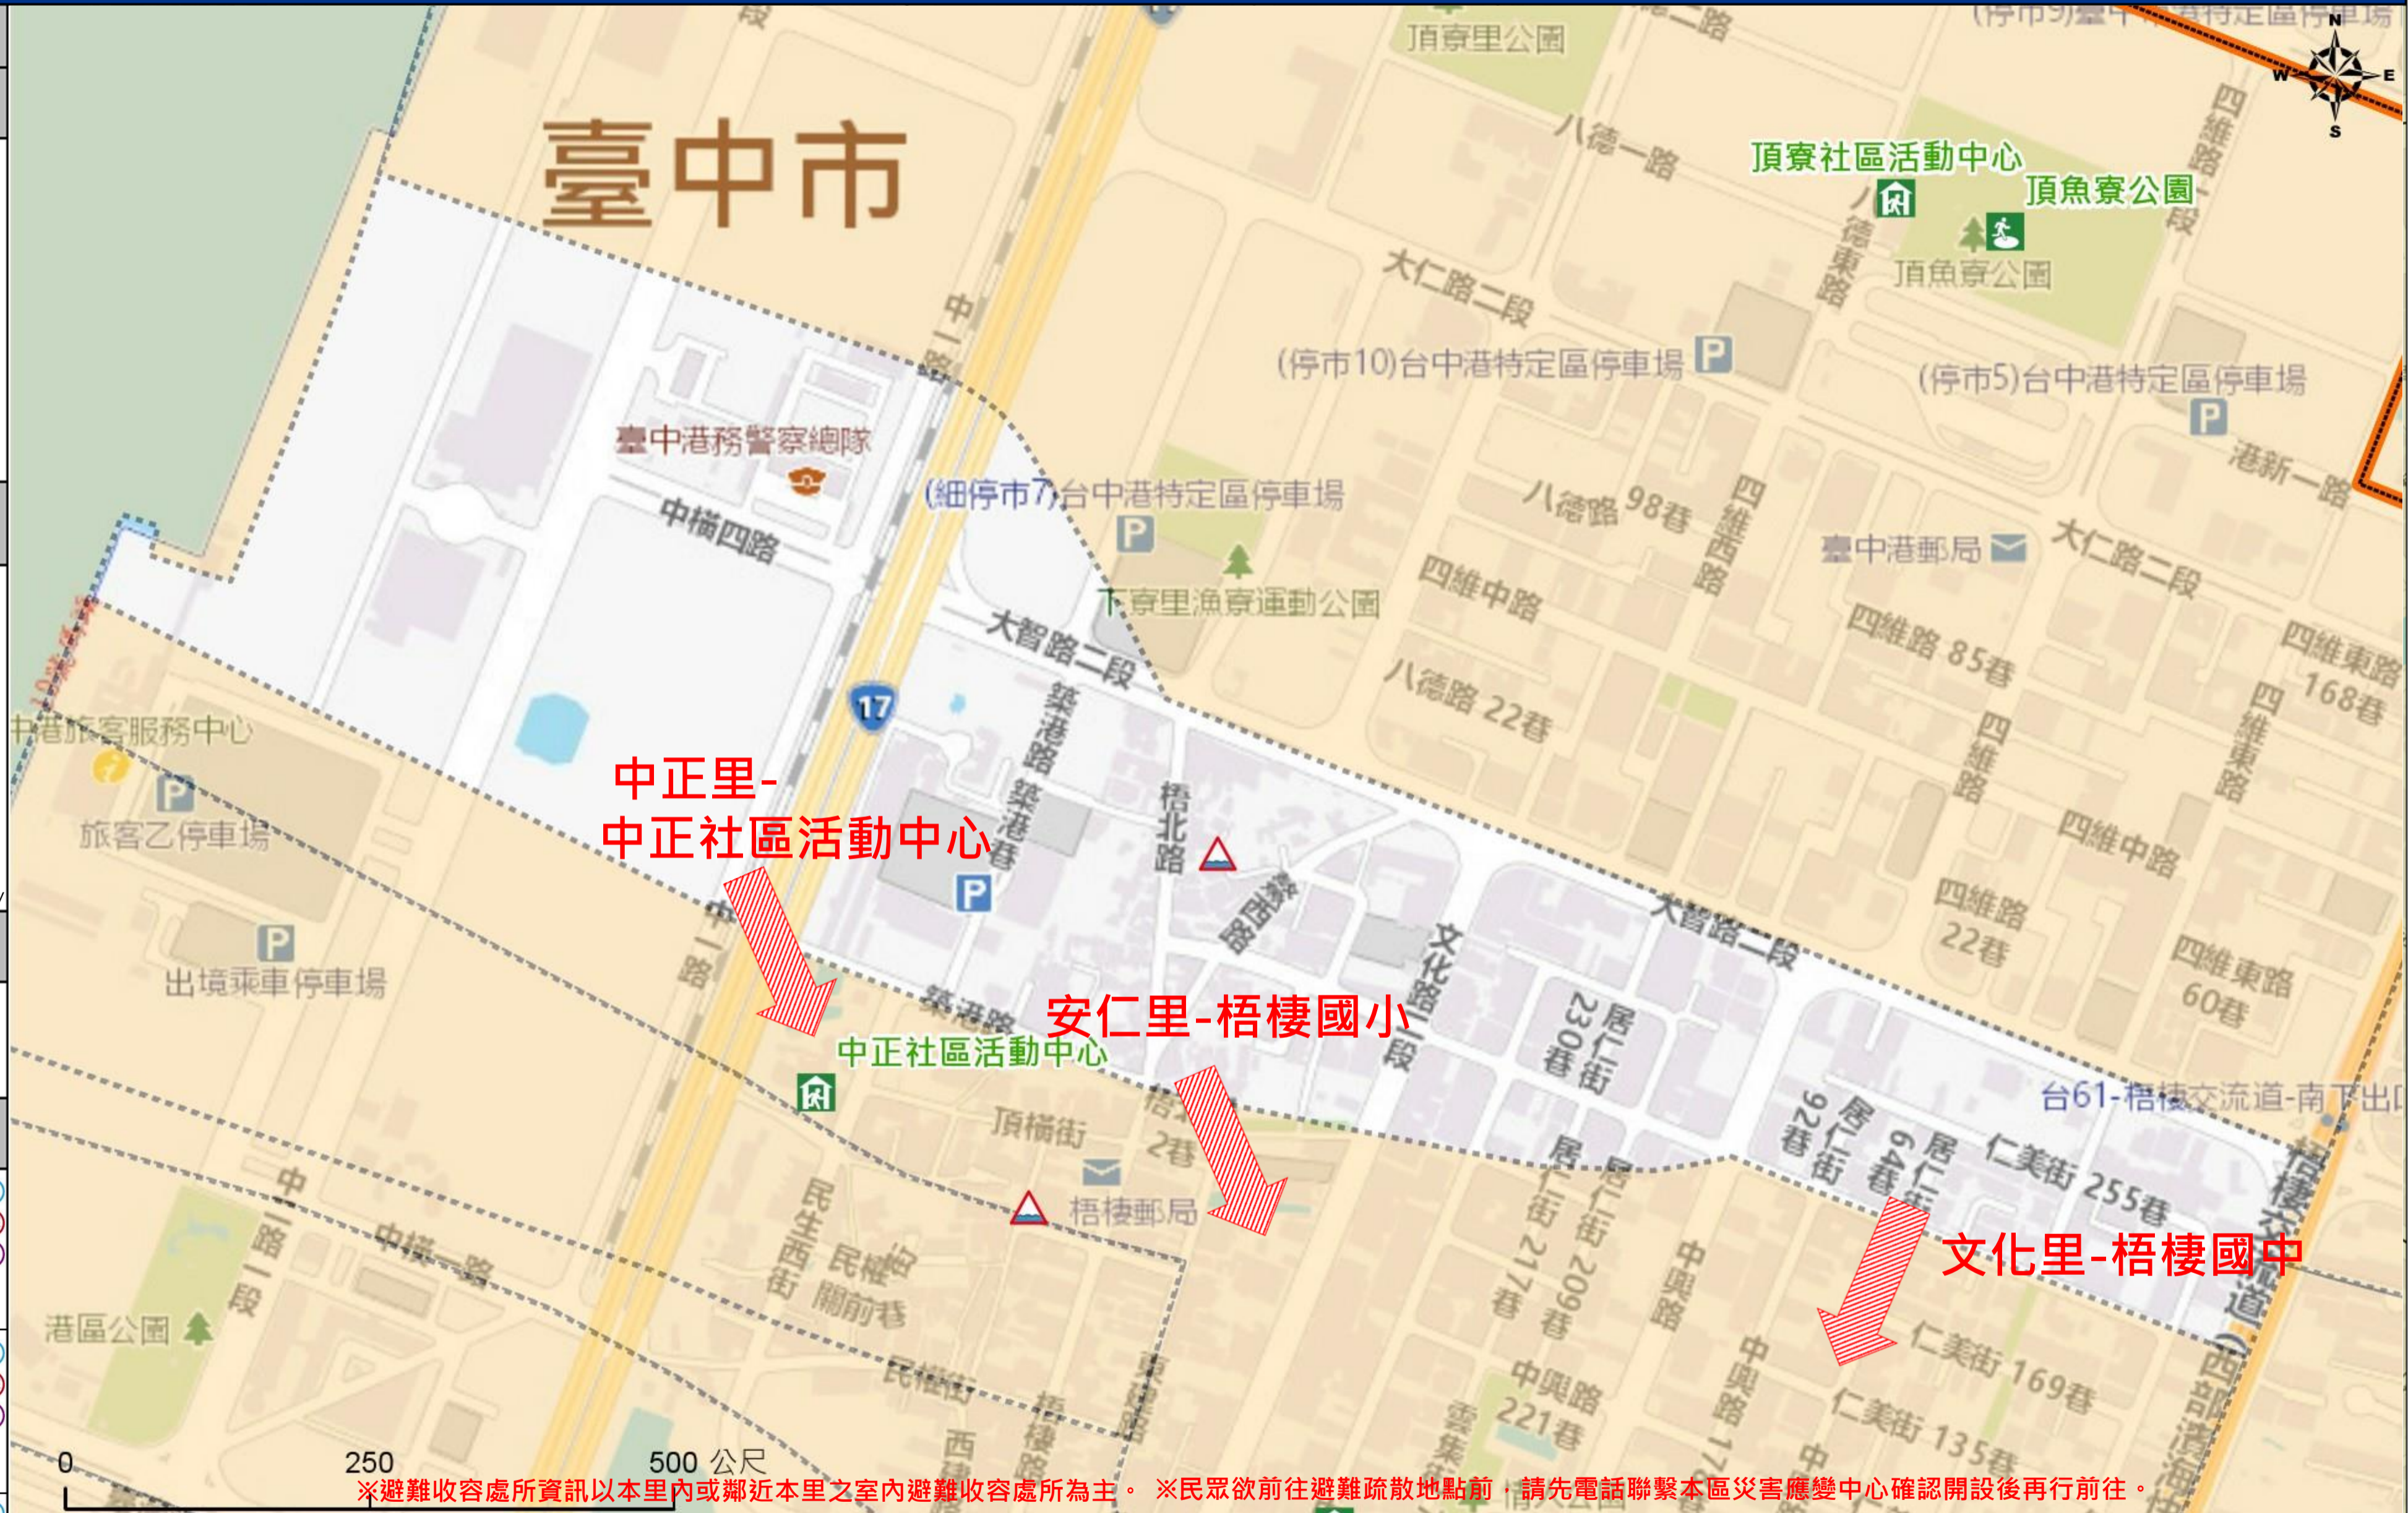

臺中市梧棲區下寮里簡易疏散避難地圖 Xialiau Vil., Wuqi District, Taichung City Simple Evacuation Map No.6601400-002

防災資訊表 Information Table
災害通報單位 Notification Unit
臺中市災害應變中心 Taichung EOC 04-23811119#567 梧棲區災害應變中心 Wuqi District EOC 04-26564311 警察局清水分局 Police Department 04-26222022 消防局梧棲分隊 Fire Department 04-26562540 1999臺中市民一碼通 Citizen Helpline 1999

防災資訊網站 Emergency Information website

經濟部水利署防災資訊服務網 Water Resources Agency, Ministry of Economic Affairs https://fhy.wra.gov.tw/fhyv2/
行政院農委會土石流防災資訊網 Debris Flow Disaster Prevention Information https://246.swcb.gov.tw/
NCDR災害情資網 National Science and Technology Center for Disaster Reduction https://ceodss.ncdr.nat.gov.tw/
臺中市政府水利局防災資訊網 Water Resources Bureau of Taichung City Government https://wrbeochi.taichung.gov.tw/TCSAFEp/

緊急聯絡人 Emergency Contact person

里長 Chief of Xialiau Vil. 許福順 HUS,FU-SHUN 電話 Tel. : (04)26563147 手機 Phone Number : 0928-188991

避難收容處所 Evacuation Shelter

名稱(Name) : 中正社區活動中心 地址(add.) : 臨港路四段246號 聯絡電話(Tel.) : 04-26562339 容納人數(Capacity) : 250人

名稱(Name) : 梧棲國中活動中心 地址(add.) : 民生街12號 聯絡電話(Tel.) : 04-26562850#100 容納人數(Capacity) : 300人

名稱(Name) : 梧棲國小活動中心 地址(add.) : 民生街45號 聯絡電話(Tel.) : 04-26562834#1730 容納人數(Capacity) : 200人

直升機停機處 Heliport Info

名稱 : 梧棲國中 轄區分隊(電話) : 梧棲分隊(04-26562540)

梧棲區區公所2023年8月製作
Made in Aug 2023 by Wuqi District, Taichung City

※避難收容處所資訊以本里內或鄰近本里之室內避難收容處所為主。 ※民眾欲前往避難疏散地點前，請先電話聯繫本區災害應變中心確認開設後再行前往。

圖例 legend	防災 Disaster	道路 Road		設施 Facilities			界線 Administrative boundary
	避難疏散方向 Evacuation route	一般道路 Road	省道 Provincial Road	室外避難處所 Outdoor Shelter	室內避難處所 Indoor Shelter	民生物資儲備處所 Material reserve	區行政界線 District level
歷史淹水點位 History Flooding Point	縣道 County highway	快速道路 Expressway	醫療機構 Medical Facility	警察單位 Police Department	消防單位 Fire Department	里行政界線 Village level	
歷史坡地災害 History slope point	國道 Highway	臺灣鐵路 TRA	社福機構(身障) Disabled Persons	社福機構(老人) Elderly welfare institution	社福機構(兒少) Children welfare	臺中市市民防災手冊 Taichung Citizen Disaster Prevention Guide	
	臺灣高鐵 THSR	台中捷運 TMRT	一般護理之家 Nursing Home	災害應變中心 Emergency Operation Center	直升機停機處 Heliport