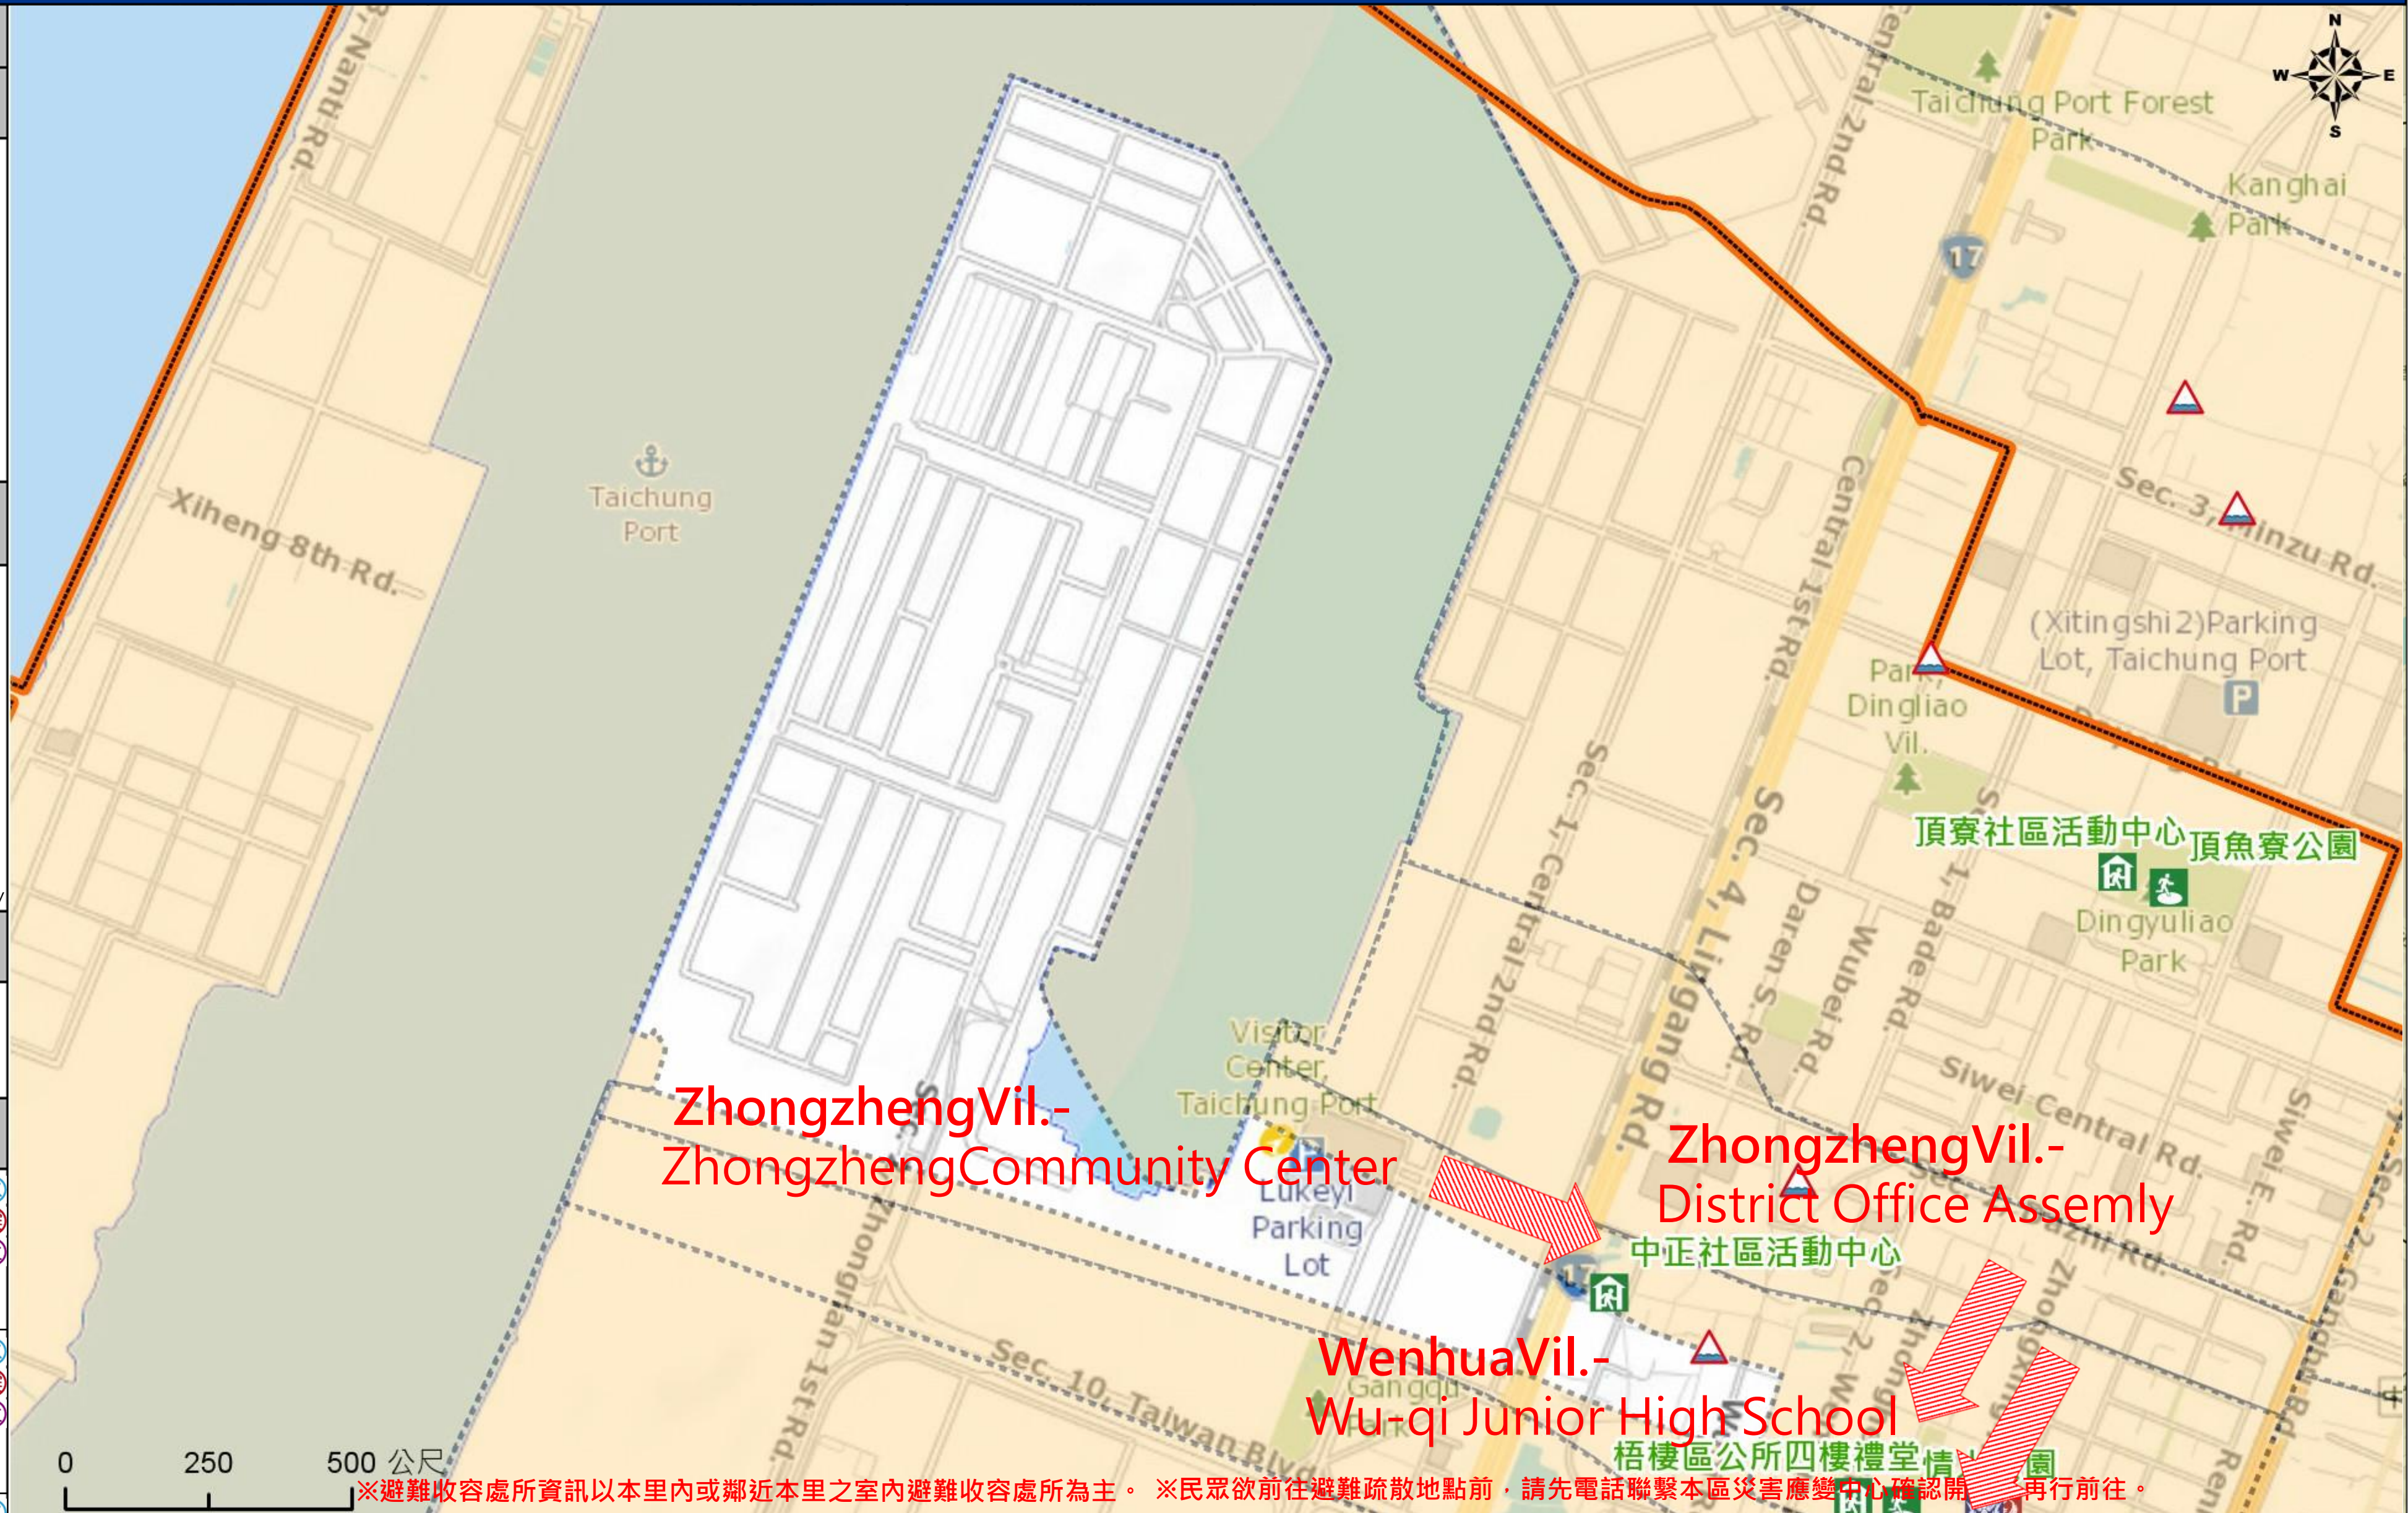

防災資訊表 Information Table
災害通報單位 Notification Unit
臺中市災害應變中心 Taichung EOC 04-23811119#567
梧棲區災害應變中心 Wuqi District EOC 04-26564311
警察局清水分局 Police Department 04-26222022
消防局梧棲分隊 Fire Department 04-26562540
1999臺中市民一碼通 Citizen Helpline 1999

防災資訊網站 Emergency Information website

經濟部水利署防災資訊服務網 Water Resources Agency, Ministry of Economic Affairs https://fhy.wra.gov.tw/fhyv2/
行政院農委會土石流防災資訊網 Debris Flow Disaster Prevention Information https://246.swcb.gov.tw/
NCDR災害情資網 National Science and Technology Center for Disaster Reduction https://ceodss.ncdr.nat.gov.tw/
臺中市政府水利局防災資訊網 Water Resources Bureau of Taichung City Government https://wrbeochi.taichung.gov.tw/TCSAFEp/

緊急聯絡人 Emergency Contact person

里長 Chief of Zhonghe Vil.
林淑貞 LIN,SHU-CHEN
電話 Tel. : (04)26571661
手機 Phone Number : 0919-095511

避難收容處所 Evacuation Shelter

名稱(Name) : Zhongzheng Community Center
地址(add.) : No. 246, Sec. 4, Lingang Rd.
聯絡電話(Tel.) : 04-26562339
容納人數(Capacity) : 250人(people)

名稱(Name) : District Office Assembly
地址(add.) : 4F, No. 66, Zhonghe St.
聯絡電話(Tel.) : 04-26564311#110
容納人數(Capacity) : 80人(people)

名稱(Name) : Wu-qi Junior High School
地址(add.) : No. 12, Minsheng St.
聯絡電話(Tel.) : 04-26562850#100
容納人數(Capacity) : 300人(people)

直升機停機處 Heliport Info

名稱 : 梧棲國小
轄區分隊(電話) : 梧棲分隊(04-26562540)

梧棲區公所2023年8月製作
Made in Aug 2023 by Wuqi District, Taichung City

※避難收容處所資訊以本里內或鄰近本里之室內避難收容處所為主。 ※民眾欲前往避難疏散地點前，請先電話聯繫本區災害應變中心確認開門，再行前往。

圖例 Legend	防災 Disaster	道路 Road		設施 Facilities			界線 Administrative boundary
	避難疏散方向 Evacuation route	一般道路 Road	省道 Provincial Road	室外避難處所 Outdoor Shelter	室內避難處所 Indoor Shelter	民生物資儲備處所 Material reserve	區行政界線 District level
歷史淹水點位 History Flooding Point	縣道 County highway	快速道路 Expressway	醫療機構 Medical Facility	警察單位 Police Department	消防單位 Fire Department	里行政界線 Village level	
歷史坡地災害 History slope point	國道 Highway	臺灣鐵路 TRA	社福機構(身障) Disabled Persons	社福機構(老人) Elderly welfare institution	社福機構(兒少) Children welfare	臺中市市民防災手冊 Taichung Citizen Disaster Prevention Guide	
	臺灣高鐵 THSR	台中捷運 TMRT	一般護理之家 Nursing Home	災害應變中心 Emergency Operation Center	直升機停機處 Heliport