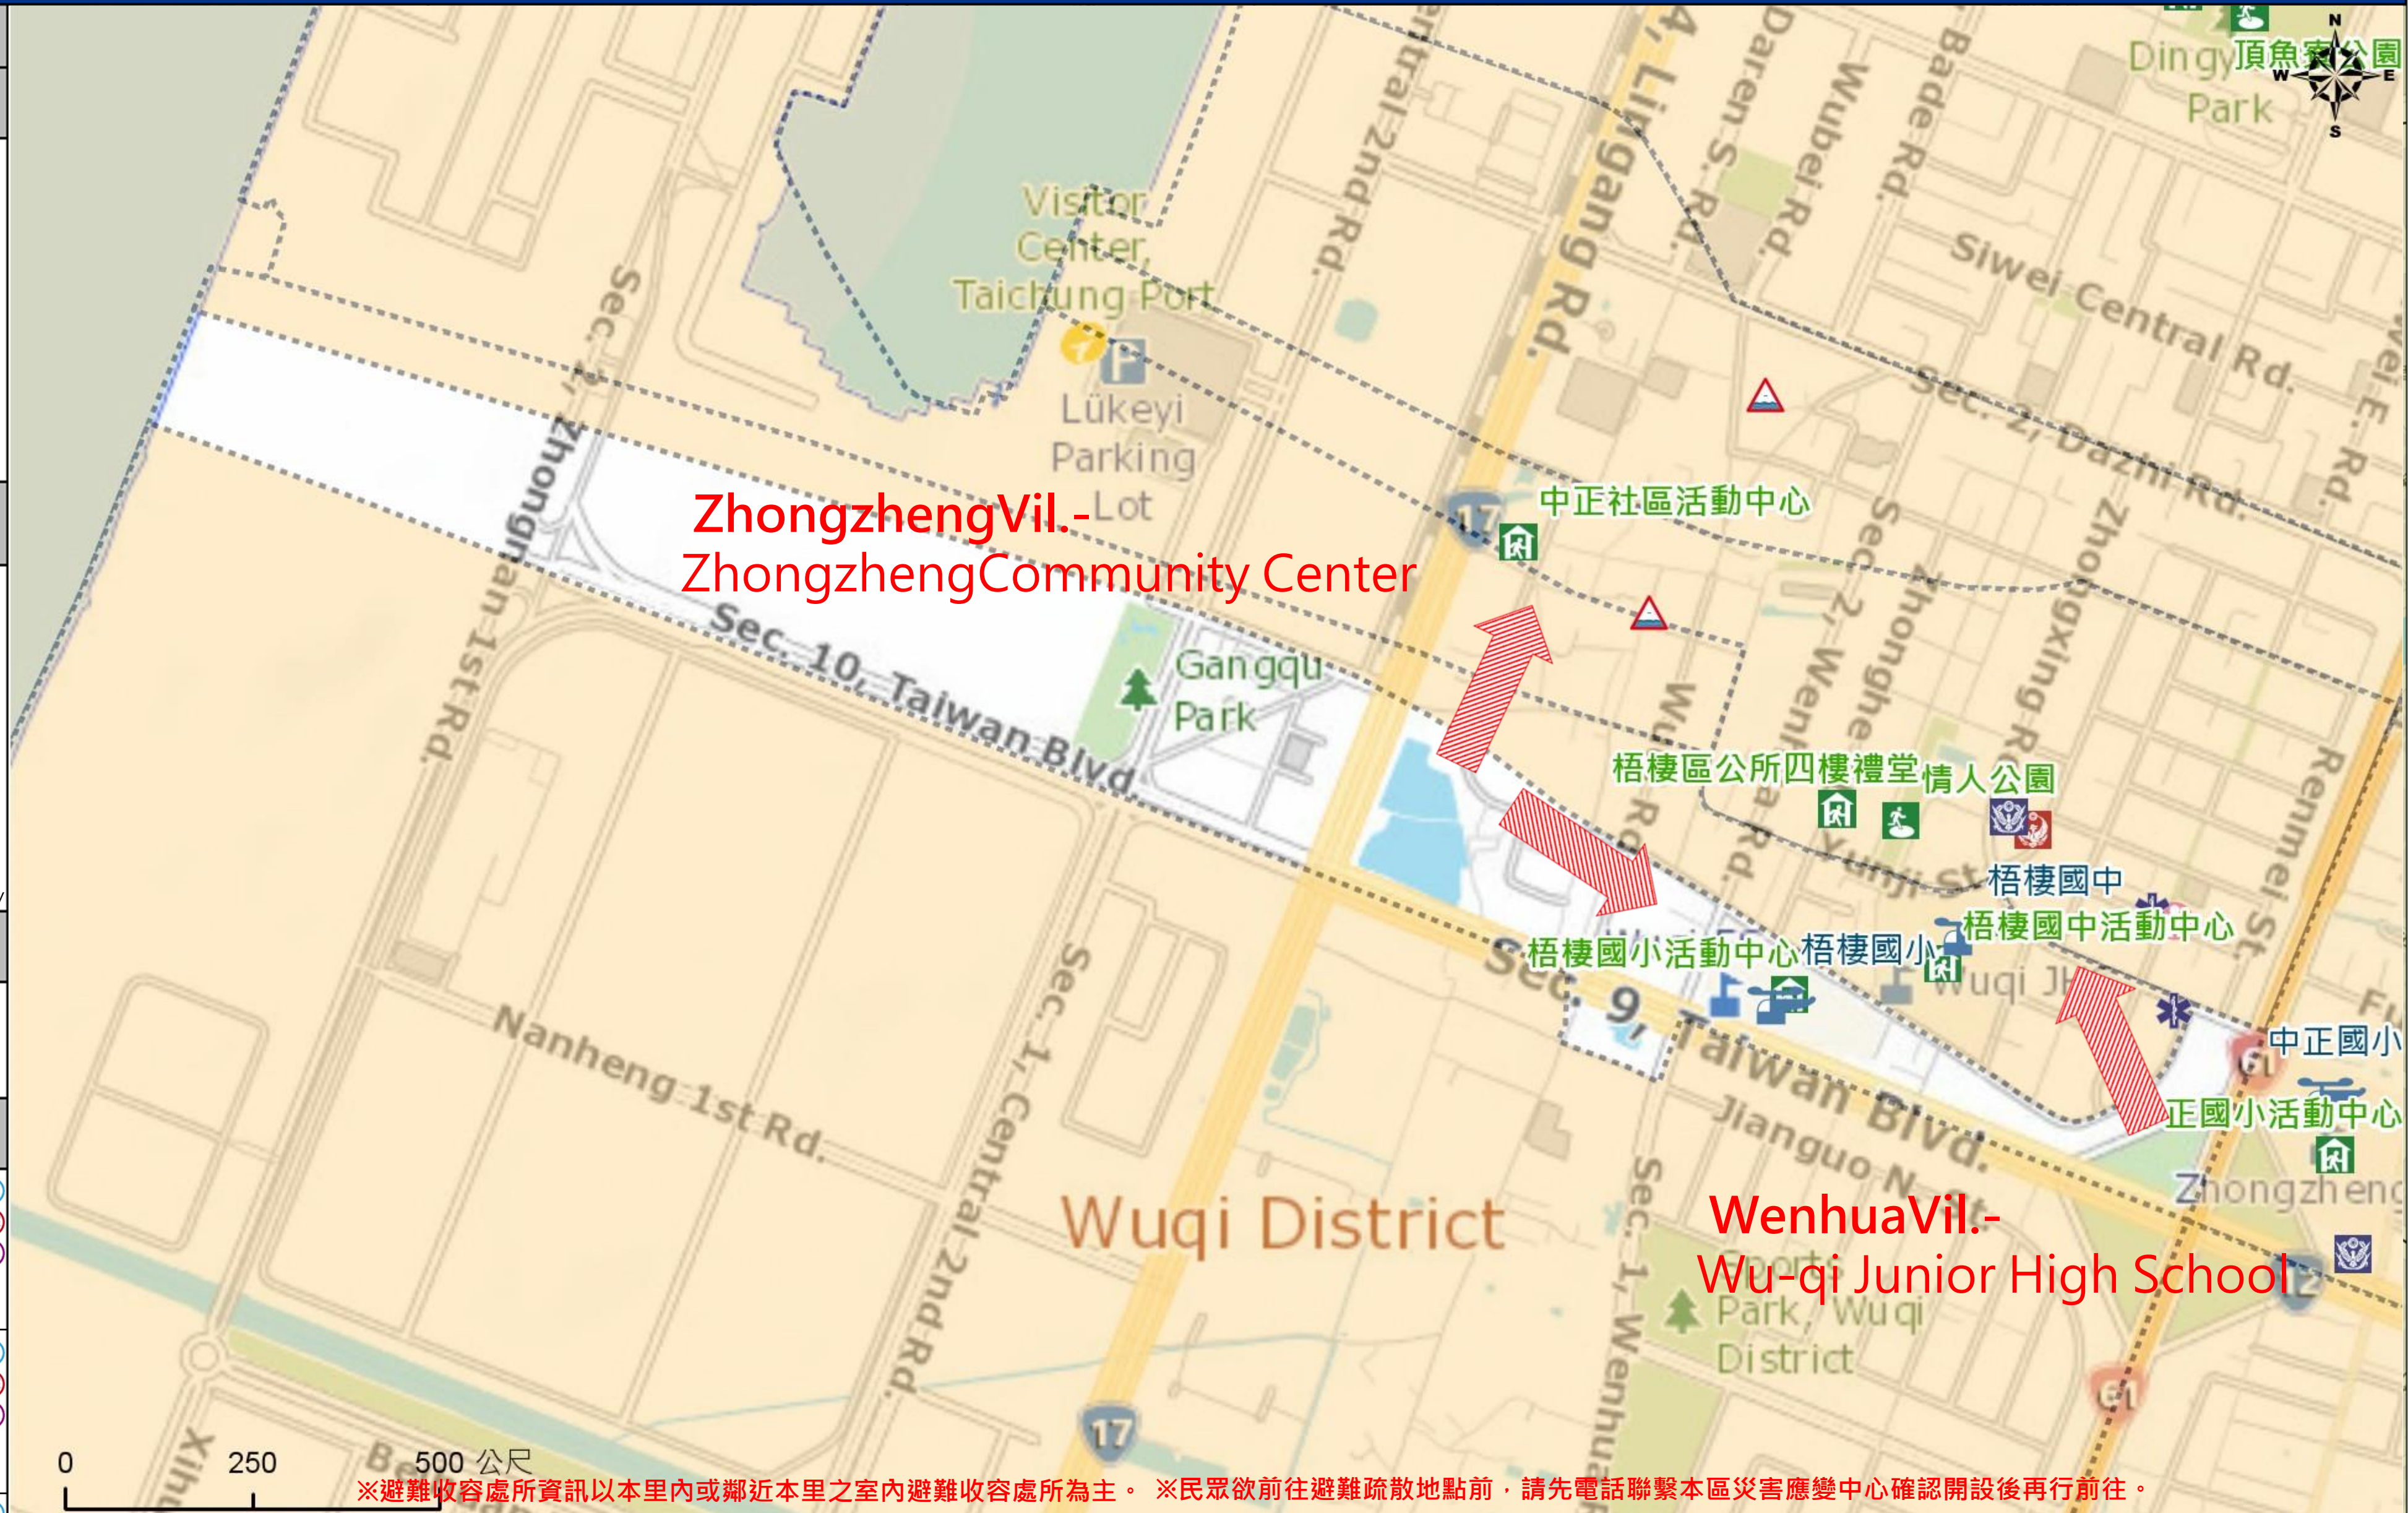

直升機停機處
Heliport Info

名稱: 梧棲國小
轄區分隊(電話): 梧棲分隊(04-26562540)

梧棲區公所2023年8月製作
Made in Aug 2023 by Wuqi District, Taichung City

圖例 legend	防災 Disaster	道路 Road		設施 Facilities			界線 Administrative boundary
		避難疏散方向 Evacuation route	一般道路 Road	省道 Provincial Road	室外避難處所 Outdoor Shelter	室內避難處所 Indoor Shelter	民生物資儲備處所 Material reserve
	歷史淹水點位 History Flooding Point	縣道 County highway	快速道路 Expressway	醫療機構 Medical Facility	警察單位 Police Department	消防單位 Fire Department	里行政界線 Village level
	歷史坡地災害 History slope point	國道 Highway	臺灣鐵路 TRA	社福機構(身障) Disabled Persons	社福機構(老人) Elderly welfare institution	社福機構(兒少) Children welfare	臺中市市民防災手冊 Taichung Citizen Disaster Prevention Guide
		臺灣高鐵 THSR	台中捷運 TMRT	一般護理之家 Nursing Home	災害應變中心 Emergency Operation Center	直升機停機處 Heliport	