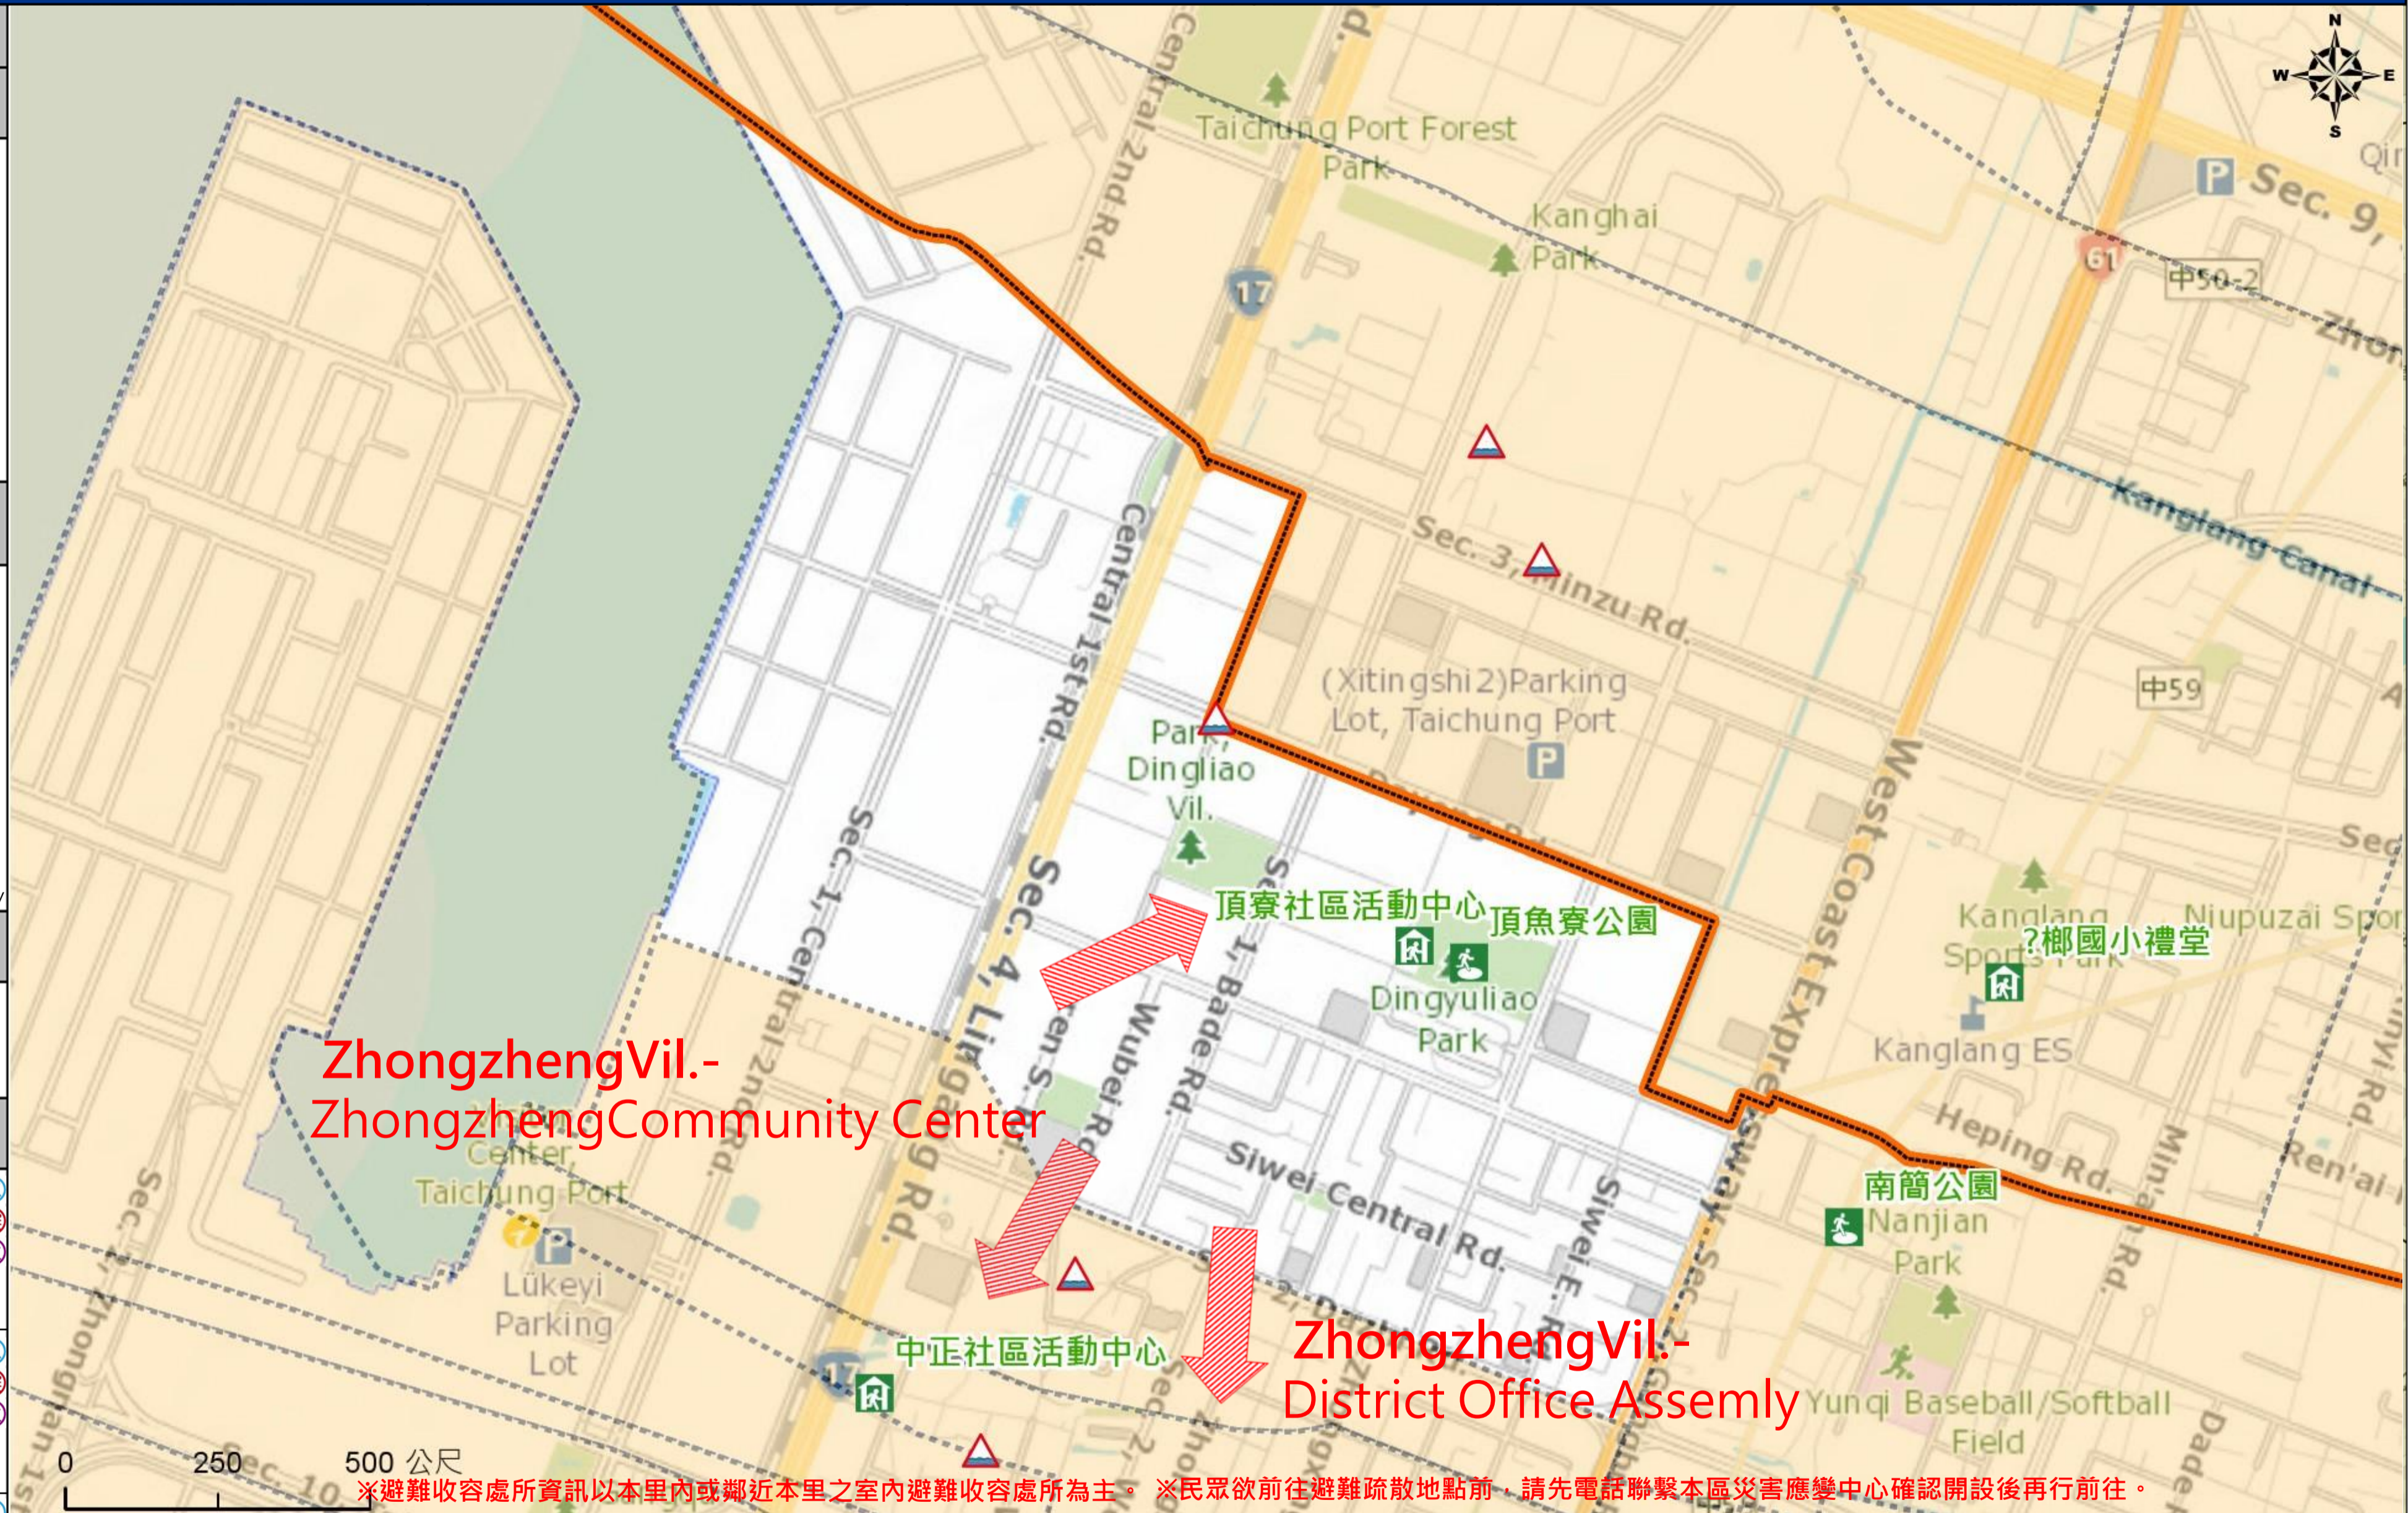

直升機停機處 Heliport Info
名稱 : 轄區分隊(電話) :

梧棲區區公所2023年8月製作
Made in Aug 2023 by Wuqi District, Taichung City

圖例 legend	防災 Disaster	道路 Road	設施 Facilities	界線 Administrative boundary
	避難疏散方向 Evacuation route	一般道路 Road	室外避難處所 Outdoor Shelter	區行政界線 District level
	歷史淹水點位 History Flooding Point	縣道 County highway	醫療機構 Medical Facility	里行政界線 Village level
	歷史坡地災害 History slope point	國道 Highway	社福機構(身障) Disabled Persons	臺中市市民防災手冊 Taichung Citizen Disaster Prevention Guide
		臺灣鐵路 TRA	社福機構(老人) Elderly welfare institution	
		臺灣高鐵 THSR	社福機構(兒少) Children welfare	
		台中捷運 TMRT	一般護理之家 Nursing Home	
			室內避難處所 Indoor Shelter	
			警察單位 Police Department	
			民生物資儲備處所 Material reserve	
			消防單位 Fire Department	
			災害應變中心 Emergency Operation Center	
			直升機停機處 Heliport	