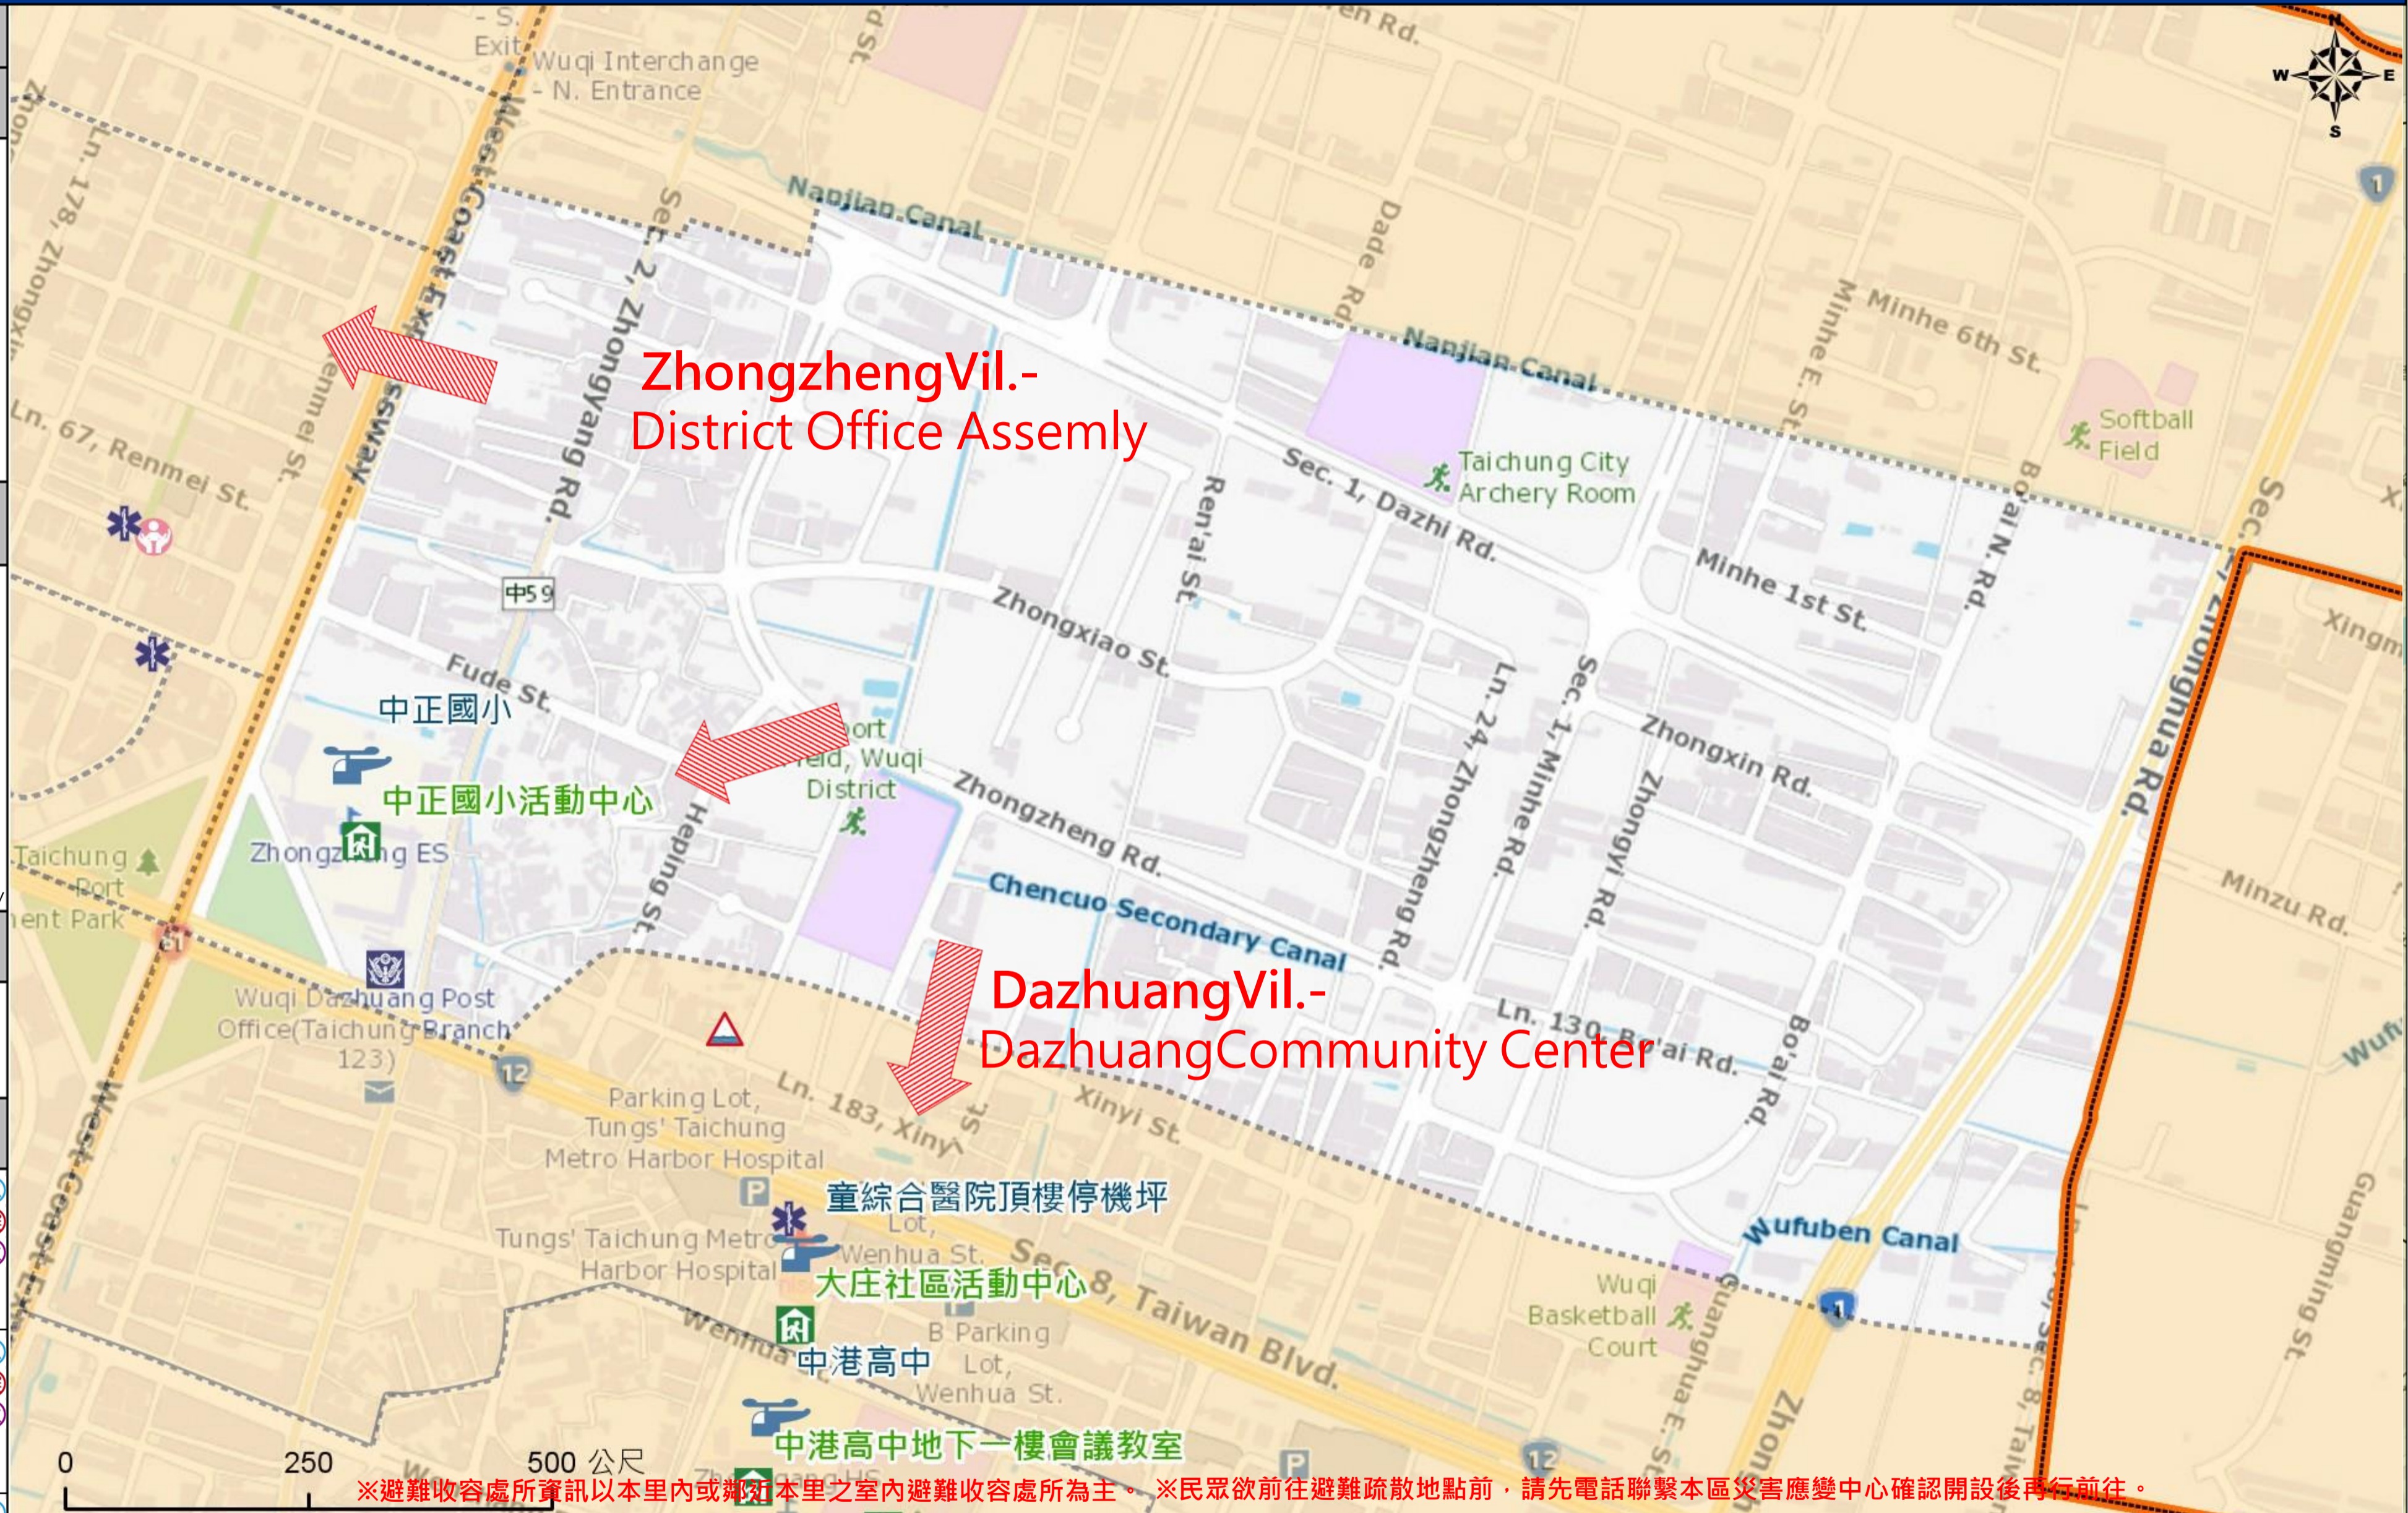

緊急聯絡人 Emergency Contact person

里長 Chief of Fude Vil. 紀建豪 CHI, CHIEN-HAO 電話 Tel. : 手機 Phone Number : 0932-377281

避難收容處所 Evacuation Shelter

名稱(Name) : Chung Cheng Elementary School 地址(add.) : No. 15, Sec. 2, Zhongyang Rd. 聯絡電話(Tel.) : 04-26560844#752 容納人數(Capacity) : 250人(peple)
--

直升機停機處 Heliport Info

名稱 : 童綜合醫院頂樓停機坪 轄區分隊(電話) : 梧棲分隊(04-26562540)

梧棲區區公所2023年8月製作
Made in Aug 2023 by Wuqi District, Taichung City

※避難收容處所資訊以本里內或鄰近本里之室內避難收容處所為主。※民眾欲前往避難疏散地點前，請先電話聯繫本區災害應變中心確認開設後再行前往。

圖例 legend	防災 Disaster	道路 Road		設施 Facilities			界線 Administrative boundary
		避難疏散方向 Evacuation route	一般道路 Road	省道 Provincial Road	室外避難處所 Outdoor Shelter	室內避難處所 Indoor Shelter	民生物資儲備處所 Material reserve
	歷史淹水點位 History Flooding Point	縣道 County highway	快速道路 Expressway	醫療機構 Medical Facility	警察單位 Police Department	消防單位 Fire Department	里行政界線 Village level
	歷史坡地災害 History slope point	國道 Highway	臺灣鐵路 TRA	社福機構(身障) Disabled Persons	社福機構(老人) Elderly welfare institution	社福機構(兒少) Children welfare	臺中市市民防災手冊 Taichung Citizen Disaster Prevention Guide
		臺灣高鐵 THSR	台中捷運 TMRT	一般護理之家 Nursing Home	災害應變中心 Emergency Operation Center	直升機停機處 Heliport	