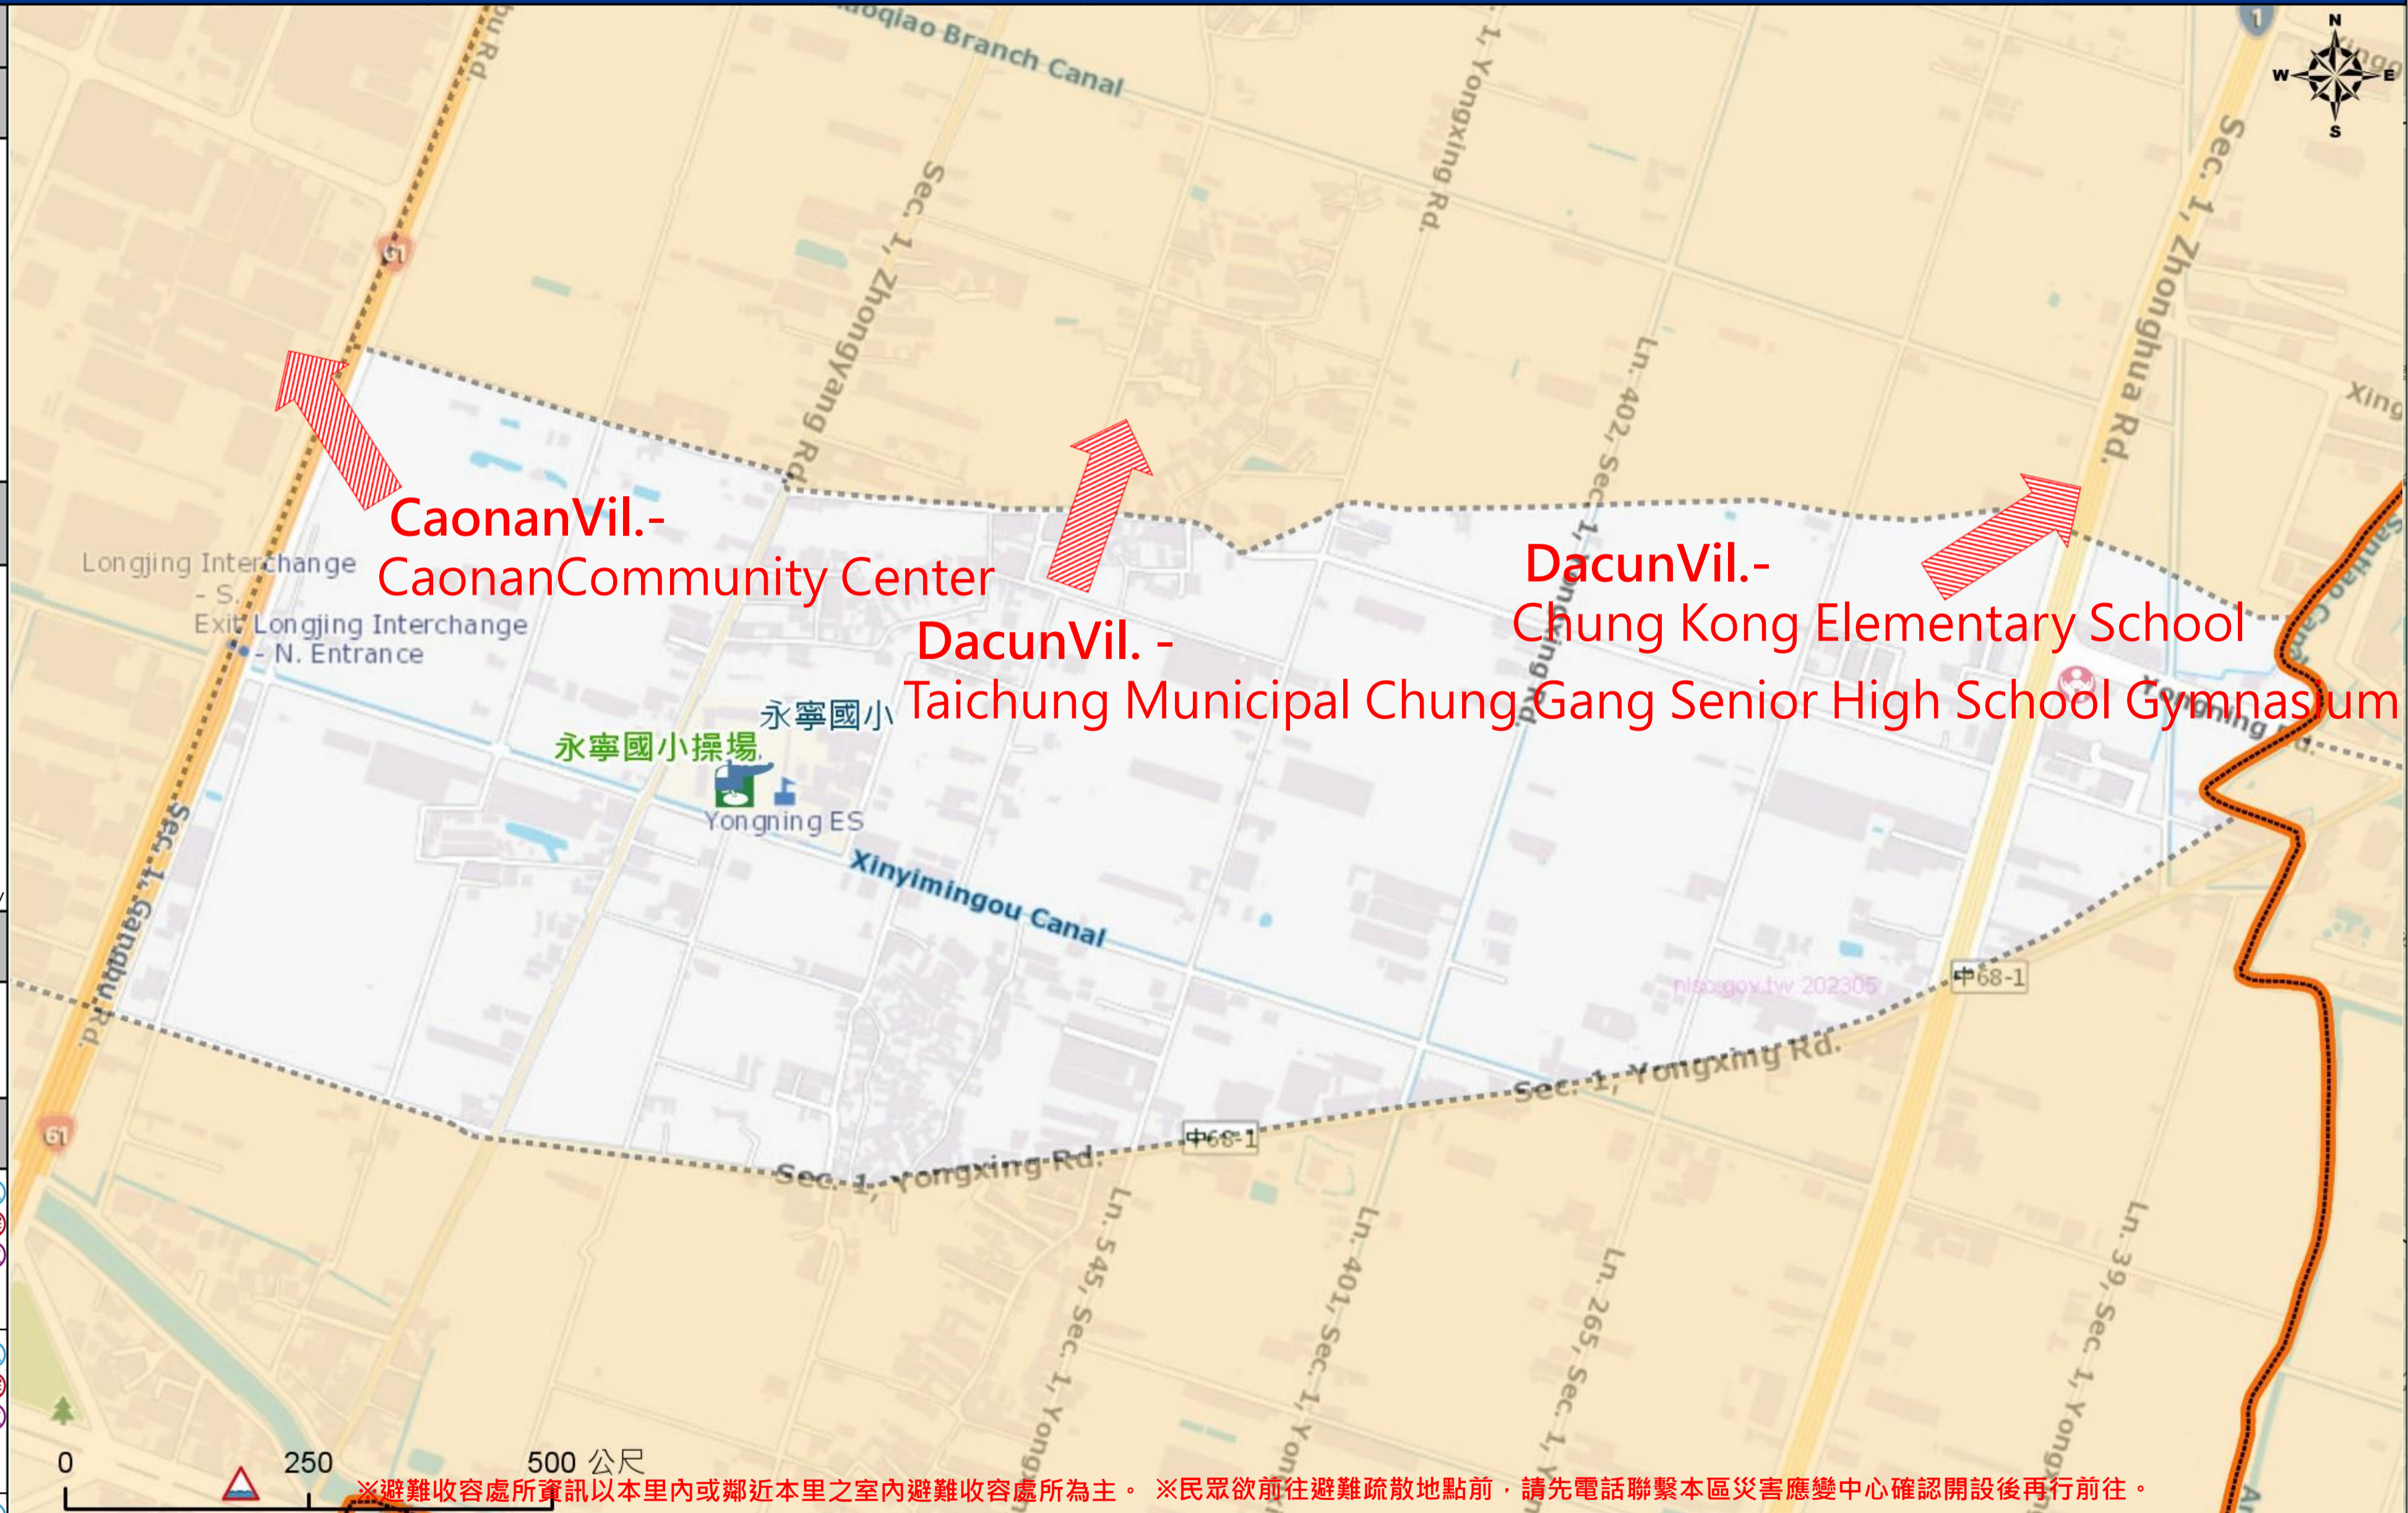

防災資訊表 Information Table
災害通報單位 Notification Unit
臺中市災害應變中心 Taichung EOC 04-23811119#567 梧棲區災害應變中心Wuqi District EOC 04-26564311 警察局清水分局 Police Department 04-26222022 消防局梧棲分隊 Fire Department 04-26562540 1999臺中市民一碼通 Citizen Helpline 1999

防災資訊網站 Emergency Information website
經濟部水利署防災資訊服務網 Water Resources Agency, Ministry of Economic Affairs https://fhy.wra.gov.tw/fhyv2/
行政院農委會土石流防災資訊網 Debris Flow Disaster Prevention Information https://246.swcb.gov.tw/
NCDR災害情資網 National Science and Technology Center for Disaster Reduction https://ceodss.ncdr.nat.gov.tw/
臺中市政府水利局防災資訊網 Water Resources Bureau of Taichung City Government https://wrbeochi.taichung.gov.tw/TCSAFE/

緊急聯絡人 Emergency Contact person
里長 Chief of Yongning Vil. 李皆得 LEE,CHIEH-TE 電話 Tel. : (04)26305728 手機 Phone Number : 0912-746811

避難收容處所 Evacuation Shelter
名稱(Name) : Taichung Municipal Chung Gang Senior High School Gymnasium 地址(add.) : No. 350, Wenchang Rd. 聯絡電話(Tel.) : 04-26578270#9501 容納人數(Capacity) : 400人(peple)
名稱(Name) : Caonan Community Center 地址(add.) : No. 61, Ziqiang2nd St. 聯絡電話(Tel.) : 04-26380062 容納人數(Capacity) : 120人(peple)

名稱(Name) : Chung Kong Elementary School 地址(add.) : No. 100, Wenming St. 聯絡電話(Tel.) : 04-26655929#730 容納人數(Capacity) : 100人(peple)

直升機停機處 Heliport Info
名稱 : 永寧國小 轄區分隊(電話) : 梧棲分隊(04-26562540)

梧棲區區公所2023年8月製作
Made in Aug 2023 by Wuqi District, Taichung City

※避難收容處所資訊以本里內或鄰近本里之室內避難收容處所為主。 ※民眾欲前往避難疏散地點前，請先電話聯繫本區災害應變中心確認開設後再行前往。

圖例 legend	防災 Disaster	道路 Road			設施 Facilities			界線 Administrative boundary
	避難疏散方向 Evacuation route	一般道路 Road	省道 Provincial Road	室外避難處所 Outdoor Shelter	室內避難處所 Indoor Shelter	民生物資儲備處所 Material reserve	區行政界線 District level	
	歷史淹水點位 History Flooding Point	縣道 County highway	快速道路 Expressway	醫療機構 Medical Facility	警察單位 Police Departmet	消防單位 Fire Department	里行政界線 Village level	
	歷史坡地災害 History slope point	國道 Highway	臺灣鐵路 TRA	社福機構(身障) Disabled Persons	社福機構(老人) Elderly welfare institution	社福機構(兒少) Children welfare	臺中市市民防災手冊 Taichung Citizen Disaster Prevention Guide	
		臺灣高鐵 THSR	台中捷運 TMRT	一般護理之家 Nursing Home	災害應變中心 Emergency Operation Center	直升機停機處 Heliport