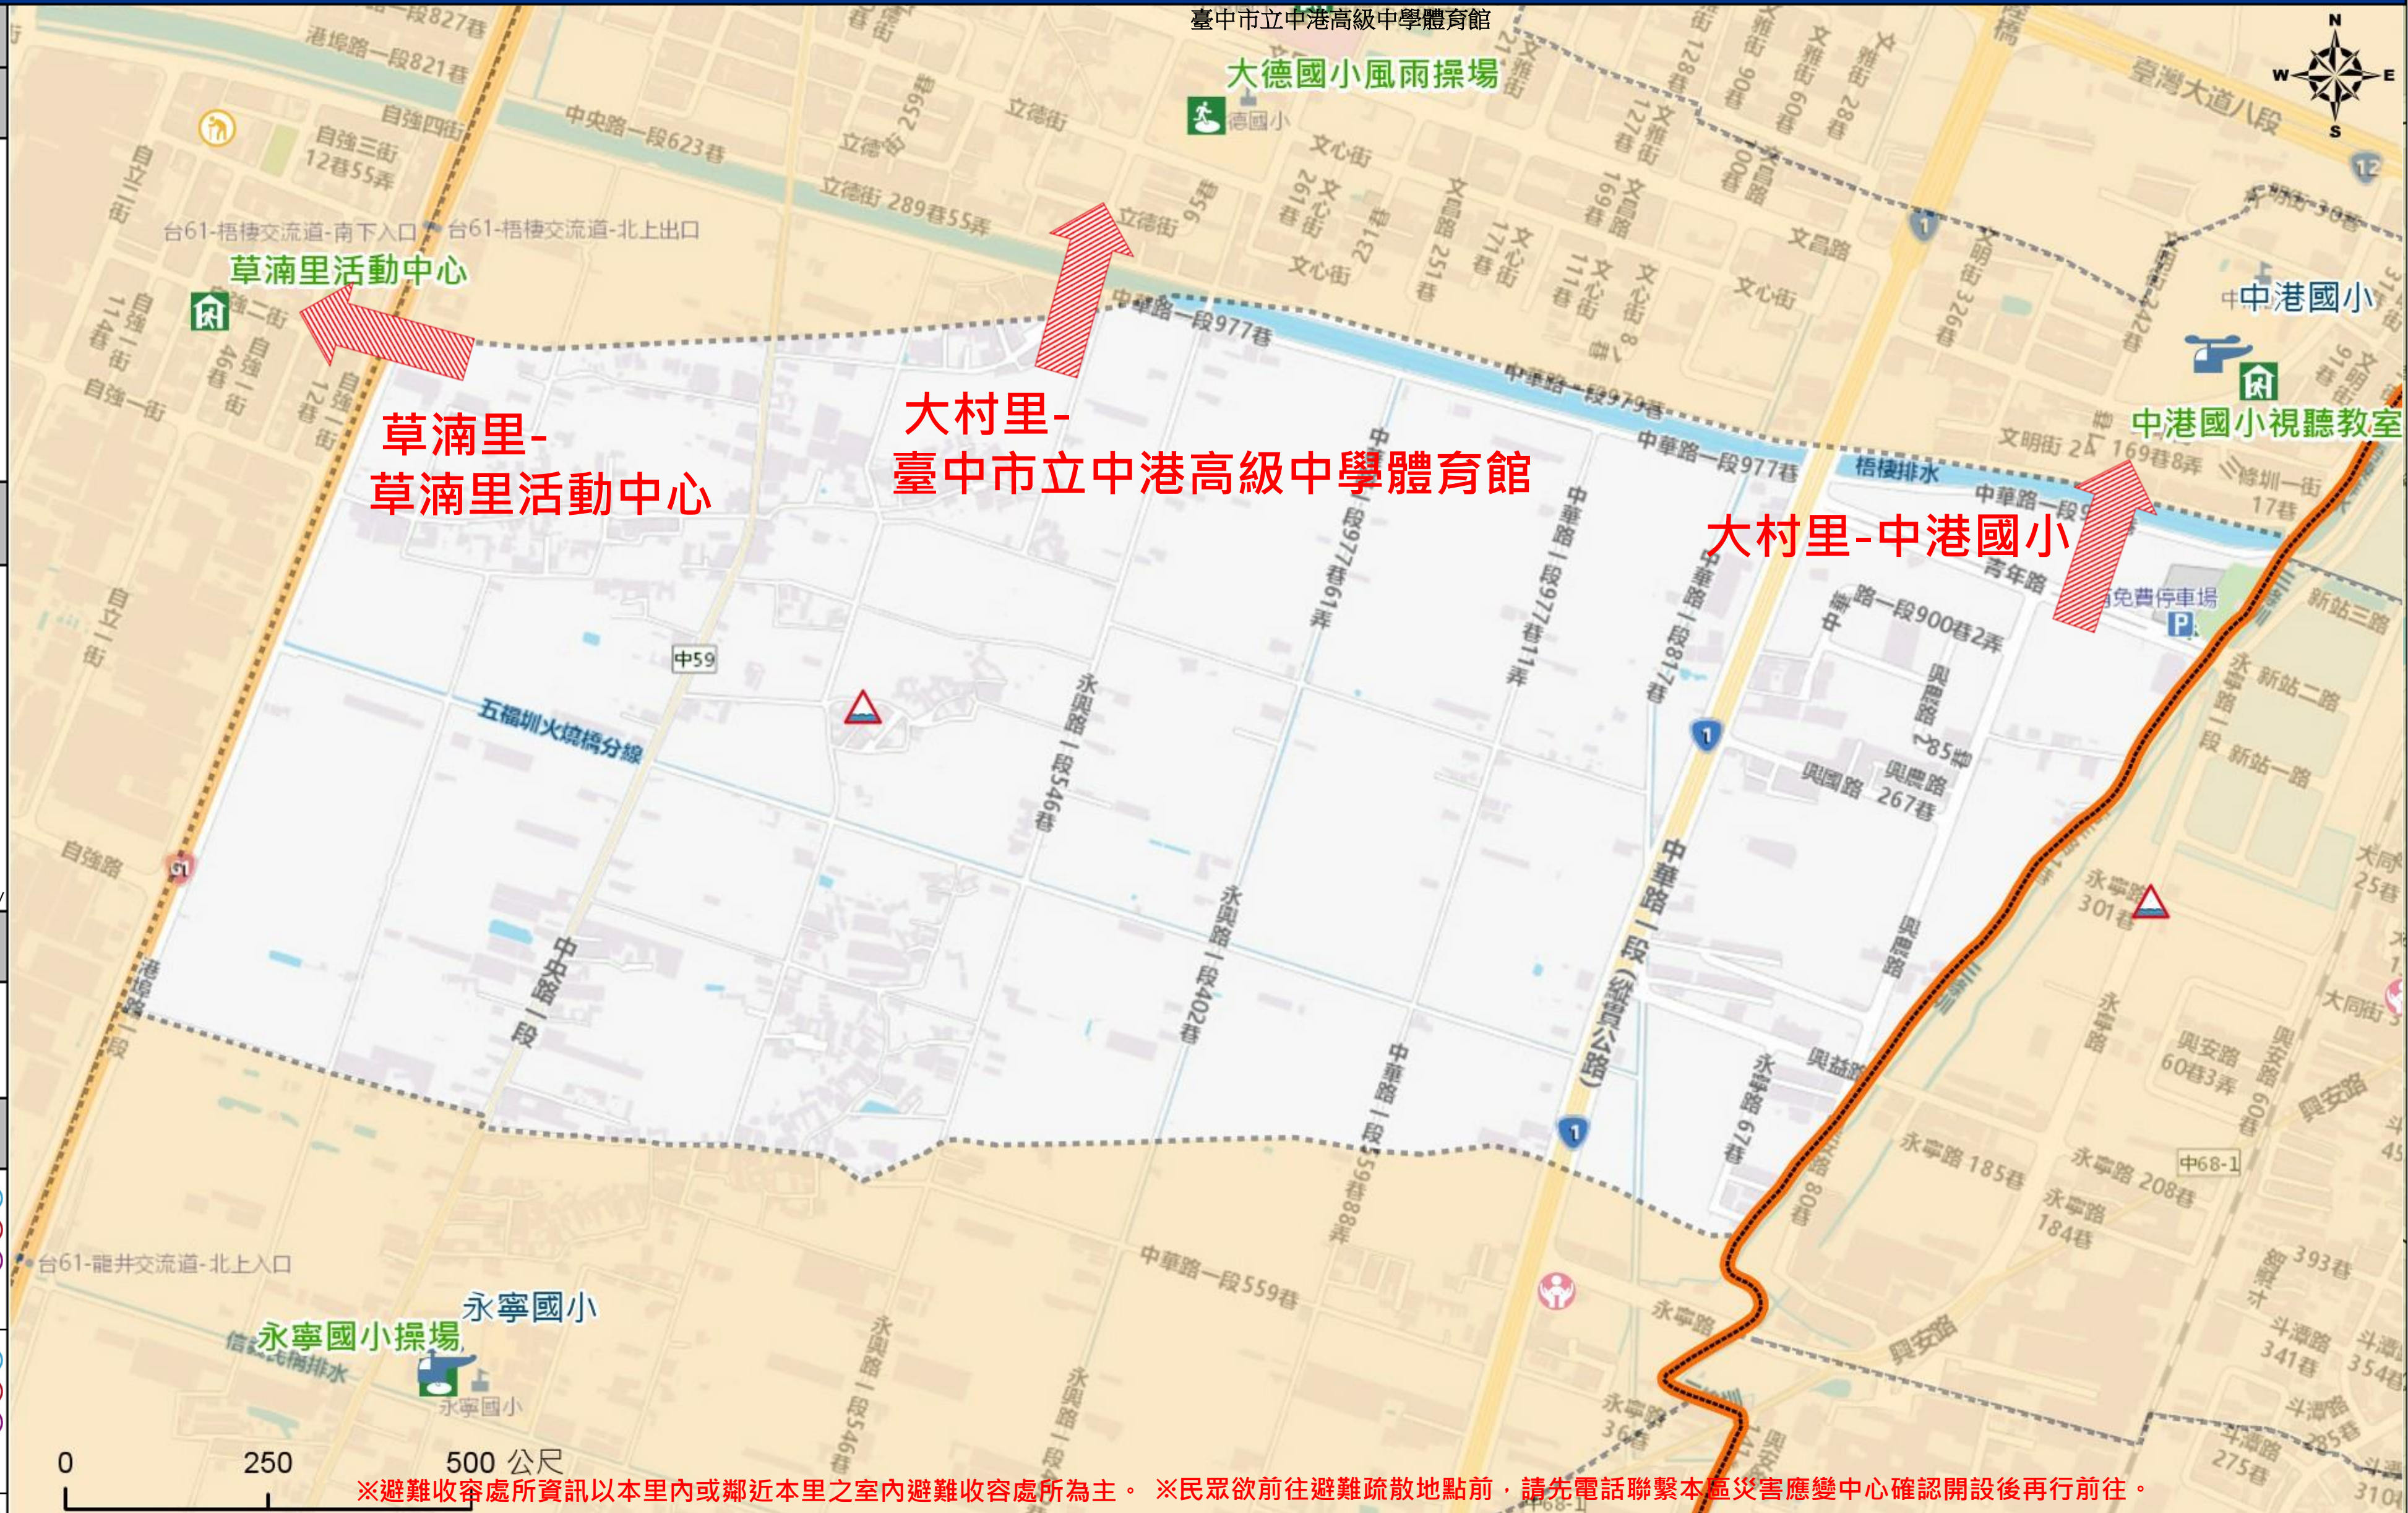

梧棲區公所2023年8月製作
Made in Aug 2023 by Wuqi District, Taichung City

※避難收容處所資訊以本里內或鄰近本里之室內避難收容處所為主。※民眾欲前往避難疏散地點前，請先電話聯繫本區災害應變中心確認開設後再行前往。

圖例 legend	防災 Disaster	道路 Road		設施 Facilities			界線 Administrative boundary						
		避難疏散方向 Evacuation route		一般道路 Road		省道 Provincial Road		室外避難處所 Outdoor Shelter		室內避難處所 Indoor Shelter		民生物資儲備處所 Material reserve	
	歷史淹水點位 History Flooding Point		縣道 County highway		快速道路 Expressway		醫療機構 Medical Facility		警察單位 Police Department		消防單位 Fire Department		里行政界線 Village level
	歷史坡地災害 History slope point		國道 Highway		臺灣鐵路 TRA		社福機構(身障) Disabled Persons		社福機構(老人) Elderly welfare institution		社福機構(兒少) Children welfare		直升機停機處 Heliport
			臺灣高鐵 THSR		台中捷運 TMRT		一般護理之家 Nursing Home		災害應變中心 Emergency Operation Center				臺中市市民防災手冊 Taichung Citizen Disaster Prevention Guide