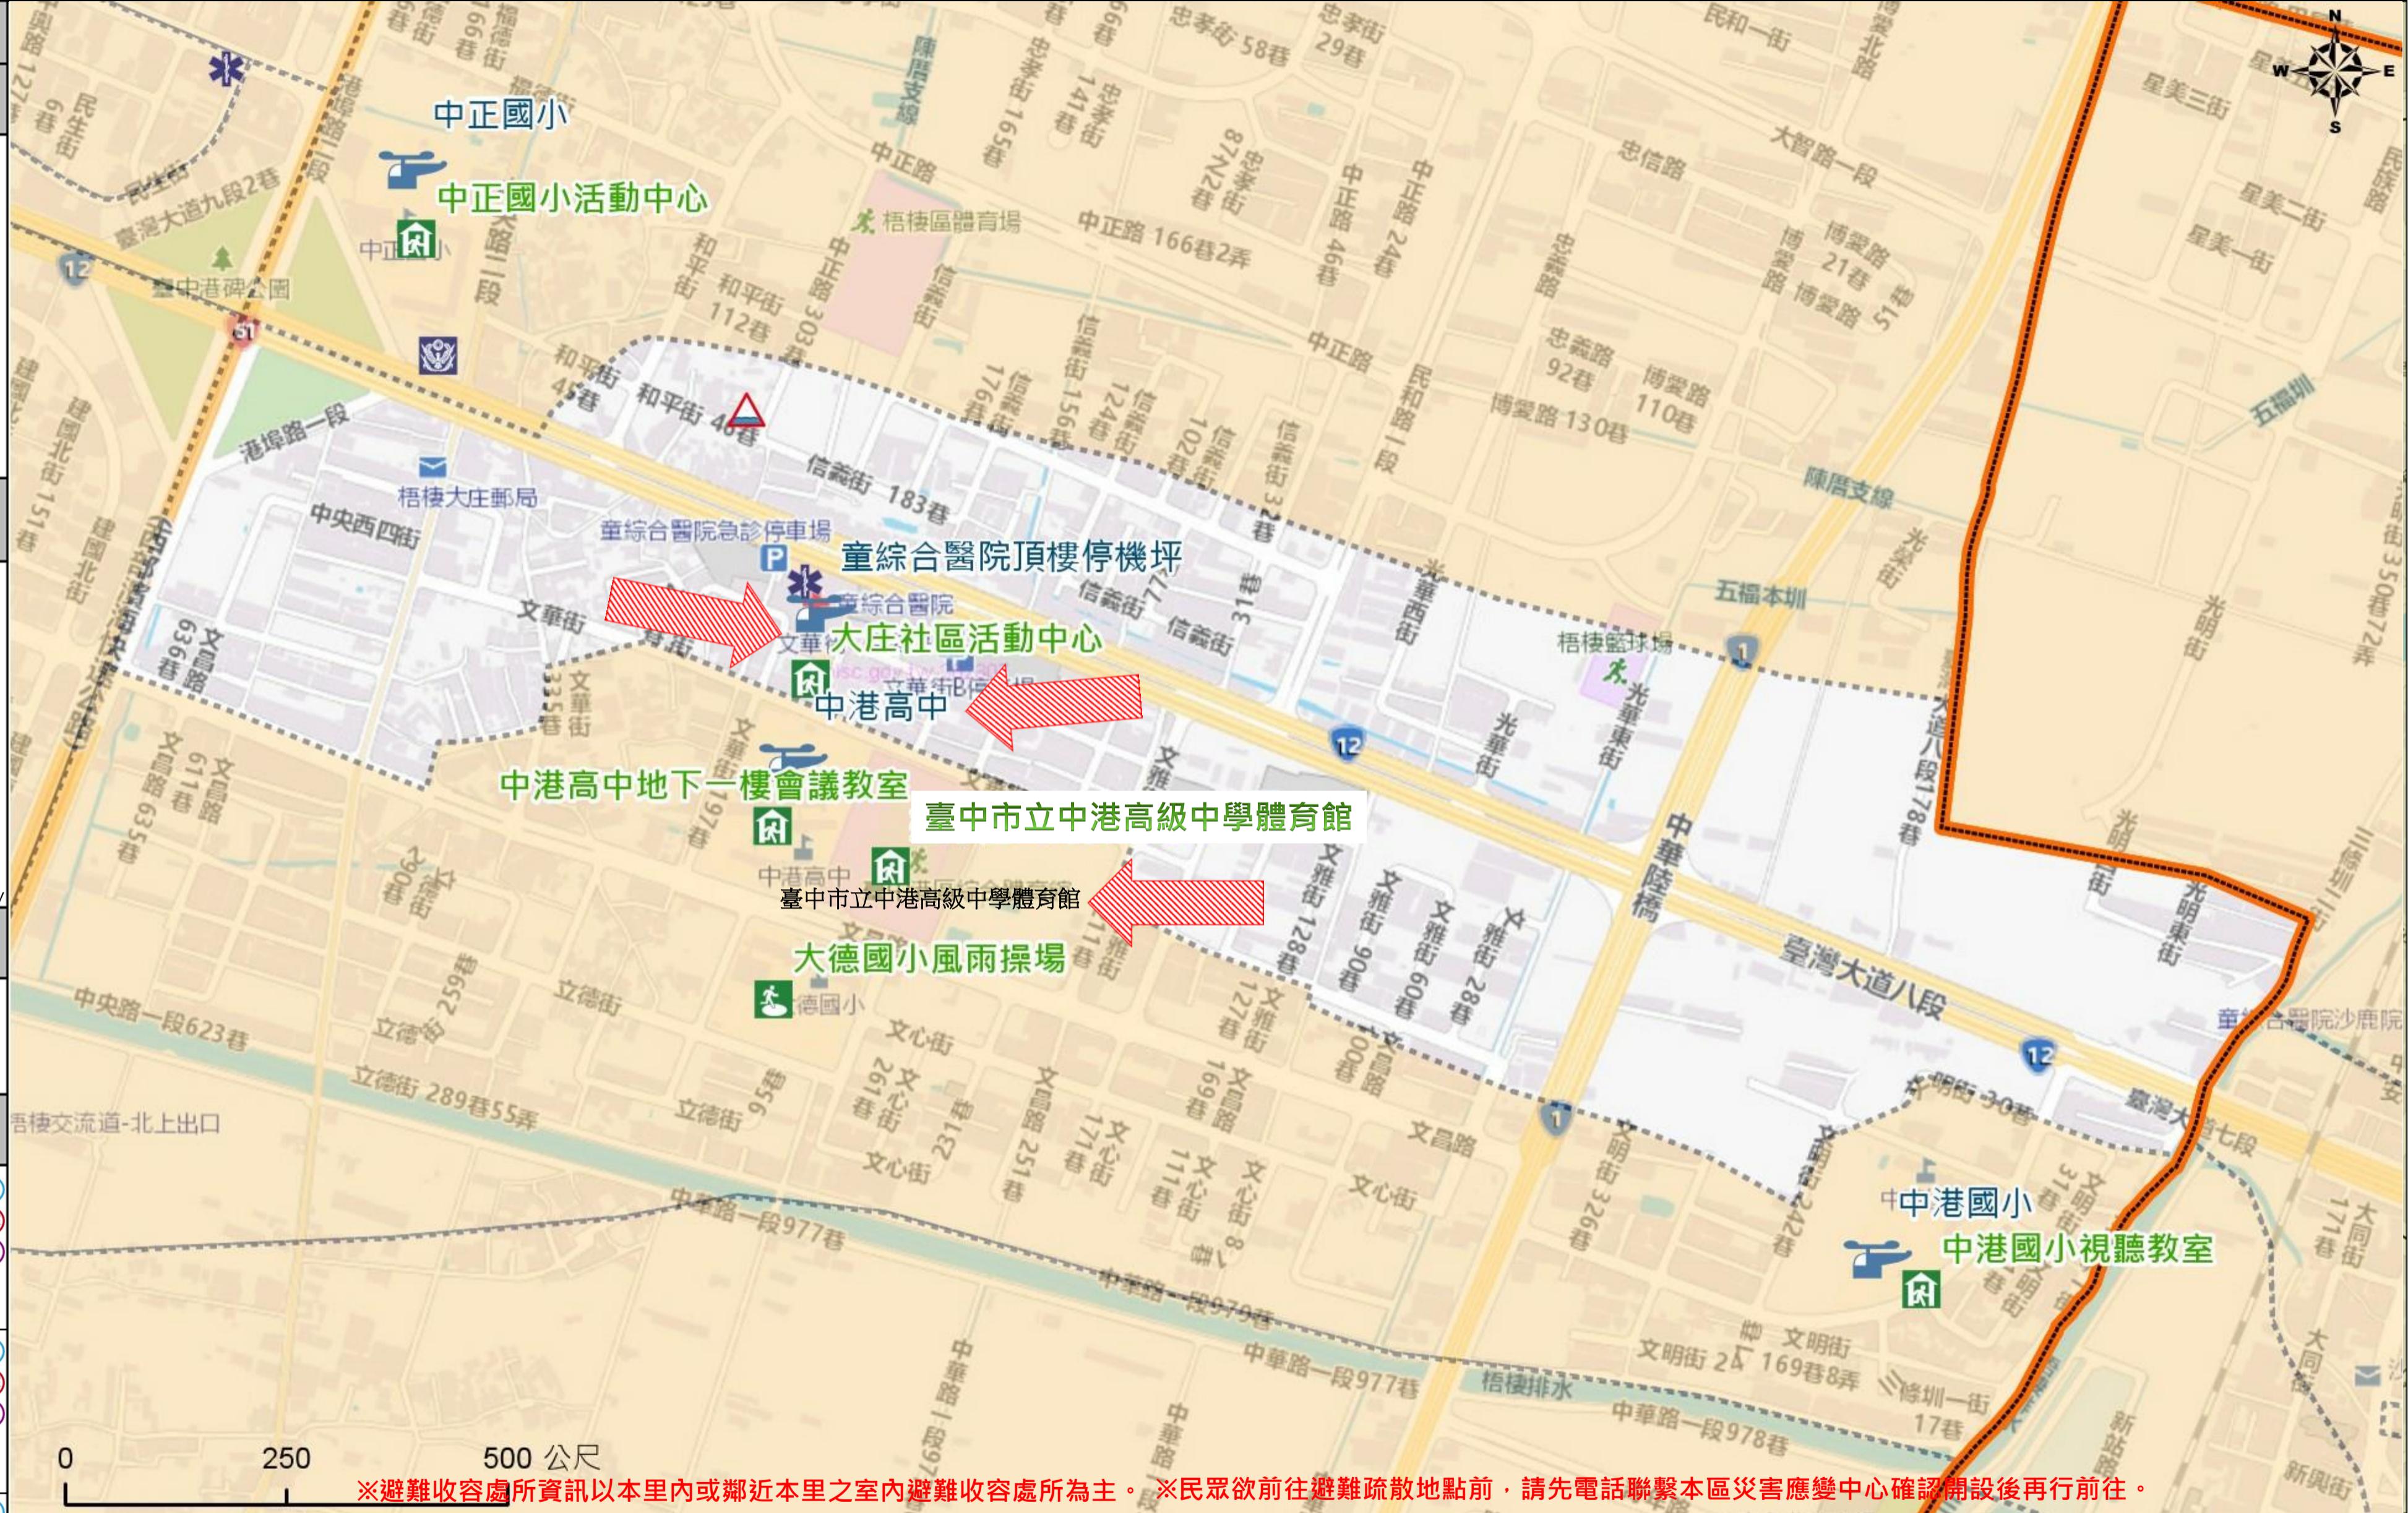

臺中市梧棲區大庄里簡易疏散避難地圖 Dazhuang Vil., Wuqi District, Taichung City Simple Evacuation Map No.6601400-010

防災資訊表 Information Table
災害通報單位 Notification Unit
臺中市災害應變中心 Taichung EOC 04-23811119#567 梧棲區災害應變中心 Wuqi District EOC 04-26564311 警察局清水分局 Police Department 04-26222022 消防局梧棲分隊 Fire Department 04-26562540 1999臺中市民一碼通 Citizen Helpline 1999

防災資訊網站 Emergency Information website

經濟部水利署防災資訊服務網
Water Resources Agency, Ministry of Economic Affairs
<https://thy.wra.gov.tw/fhyv2/>

行政院農委會土石流防災資訊網
Debris Flow Disaster Prevention Information
<https://246.swcb.gov.tw/>

NCDR災害情資網
National Science and Technology Center for Disaster Reduction
<https://ceodss.ncdr.nat.gov.tw/>

臺中市政府水利局防災資訊網
Water Resources Bureau of Taichung City Government
<https://wrbeochi.taichung.gov.tw/TCSAFE/>

緊急聯絡人 Emergency Contact person

里長 Chief of Dazhuang Vil.
楊維智 YANG, WEI-CHIH
電話 Tel. : (04)26581167
手機 Phone Number : 0923-525998

避難收容處所 Evacuation Shelter

名稱(Name): 大庄社區活動中心
地址(addr.): 文華街168巷1號
聯絡電話(Tel.): 04-26567430
容納人數(Capacity): 100人

名稱(Name): 中港高中教室
地址(addr.): 文昌路400號
聯絡電話(Tel.): 04-26578270#9505
容納人數(Capacity): 300人

名稱(Name): 臺中市立中港高級中學體育館
地址(addr.): 文昌路350號
聯絡電話(Tel.): 04-26578270 #9501
容納人數(Capacity): 400人

直升機停機處 Heliport Info

名稱: 中港高中
轄區分隊(電話): 梧棲分隊(04-26562540)

梧棲區區公所2023年8月製作
Made in Aug 2023 by Wuqi District, Taichung City

※避難收容處所資訊以本里內或鄰近本里之室內避難收容處所為主。※民眾欲前往避難疏散地點前，請先電話聯繫本區災害應變中心確認開設後再行前往。

圖例 legend	防災 Disaster	道路 Road		設施 Facilities			界線 Administrative boundary	
		避難疏散方向 Evacuation route	一般道路 Road	省道 Provincial Road	室外避難處所 Outdoor Shelter	室內避難處所 Indoor Shelter	民生物資儲備處所 Material reserve	區行政界線 District level
	歷史淹水點位 History Flooding Point	縣道 County highway	快速道路 Expressway	醫療機構 Medical Facility	警察單位 Police Departmet	消防單位 Fire Department	里行政界線 Village level	
	歷史坡地災害 History slope point	國道 Highway	臺灣鐵路 TRA	社福機構(身障) Disabled Persons	社福機構(老人) Elderly welfare institution	社福機構(兒少) Children welfare	臺中市市民防災手冊 Taichung Citizen Disaster Prevention Guide	
		臺灣高鐵 THSR	台中捷運 TMRT	一般護理之家 Nursing Home	災害應變中心 Emergency Operation Center	直升機停機處 Heliport